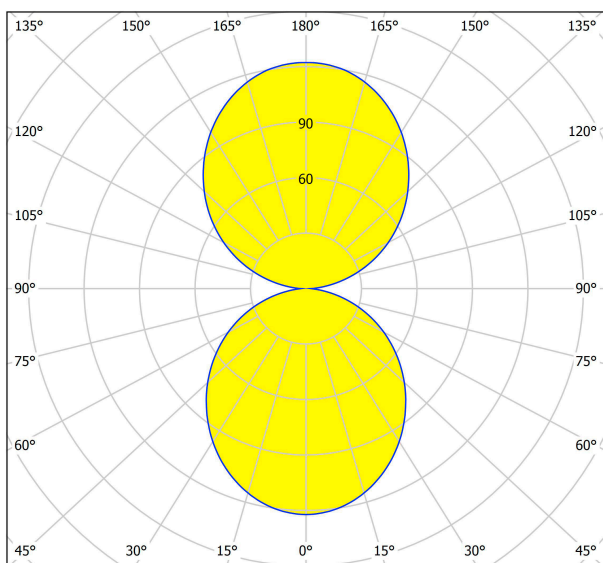

63051

PASTRENGO 1

Техническая информация

Степень защиты	IP20
Класс защиты	1
Рабочее напряжение	220-240V,50/60Hz
Dimmable	Yes
Risk Group	1
Макс. мощность (1)	2X45W
dimmable with / controllable with	DALI

Источник света

Тип цоколя (1)	LED
Тип источника осв-я (1)	LED
Источники света вкл.	В комплекте
Kelvin Complete	3000K
Light colour Complete	WARM WHITE
Lumen with Cover	6093
Nominal Lifetime (in h)	50000
Цикл переключения	50000
Dimmable	Yes
Функция	сменный LED
Допуск по цвету (LED, SDCM)	3

cd
— C0 - C180 — C90 - C270

Мы сохраняем за собой право на внесение технических изменений