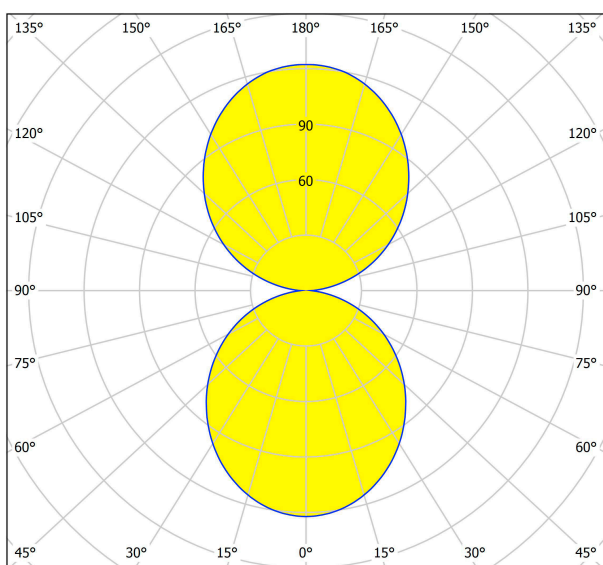

63049

PASTRENGO 1

Техническая информация

Степень защиты	IP20
Класс защиты	1
Рабочее напряжение	220-240V,50/60Hz
Dimmable	Yes
Risk Group	1
Макс. мощность (1)	2X30W
dimmable with / controllable with	DALI

Источник света

Тип цоколя (1)	LED
Тип источника осв-я (1)	LED
Источники света вкл.	В комплекте
Kelvin Complete	3000K
Light colour Complete	WARM WHITE
Lumen with Cover	4062
Nominal Lifetime (in h)	50000
Цикл переключения	50000
Dimmable	Yes
Функция	сменный LED
Допуск по цвету (LED, SDCM)	3

cd
— C0 - C180 — C90 - C270

Мы сохраняем за собой право на внесение технических изменений

2/2

Contact | Support
eglo.com/uk/eglo-worldwide