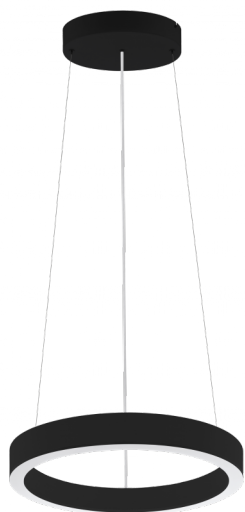

# 63049 PASTRENGO 1

## Общая информация

Артикул	63049
Тип	подвес
Сегмент продукта	Профессиональный свет
тема	профессиональное освещение

## Размеры

Высота изделия (мм)	2580
Диаметр изделия (мм)	500
Вес нетто	6,5 Kilogram

## Материал & Цвет

Материал корпуса	сталь
Цвет корпуса	черный
Материал плафона/абажура	пластик
Цвет плафона/абажура	белый