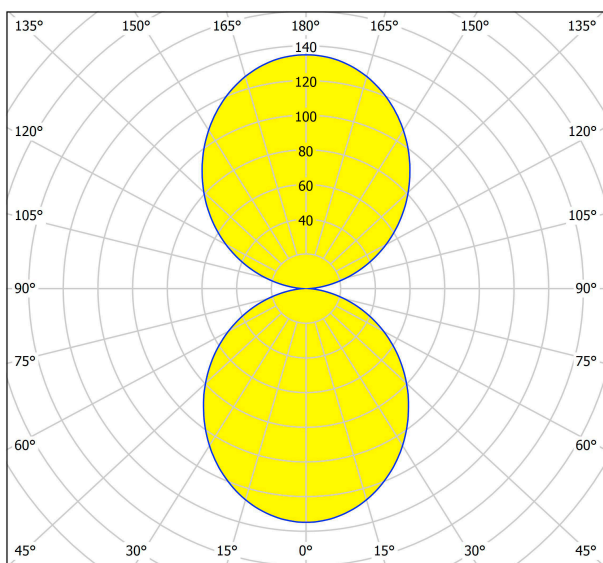

63048 PASTRENGO 1

Техническая информация

Степень защиты	IP20
Класс защиты	1
Рабочее напряжение	220-240V,50/60Hz
Dimmable	Yes
Risk Group	1
Макс. мощность (1)	2X75W
dimmable with / controllable with	DALI

Источник света ☐

Тип цоколя (1)	LED
Тип источника осв-я (1)	LED
Источники света вкл.	В комплекте
Kelvin Complete	4000K
Light colour Complete	WHITE
Lumen with Cover	10920
Nominal Lifetime (in h)	50000
Цикл переключения	50000
Dimmable	Yes
Функция	сменный LED
Допуск по цвету (LED, SDCM)	3

cd
— C0 - C180 — C90 - C270

Мы сохраняем за собой право на внесение технических изменений

2/2

Contact | Support
eglo.com/uk/eglo-worldwide