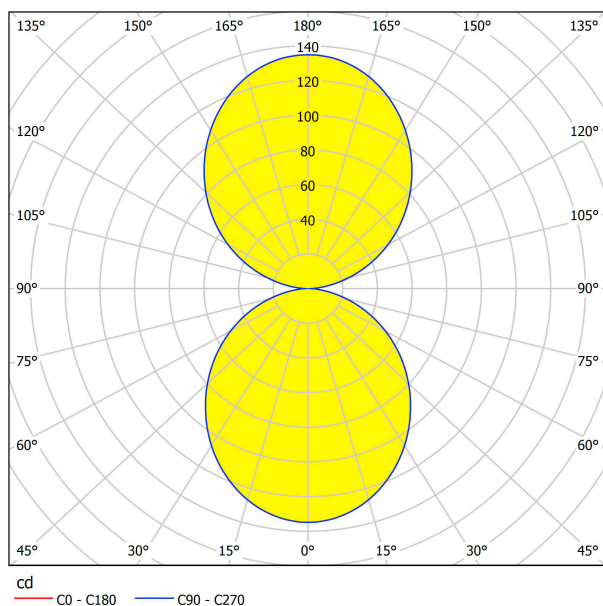

63047

PASTRENGO 1

Техническая информация

Степень защиты	IP20
Класс защиты	1
Рабочее напряжение	220-240V,50/60Hz
Dimmable	Yes
Risk Group	1
Макс. мощность (1)	2X60W
dimmable with / controllable with	DALI

Источник света ☐

Тип цоколя (1)	LED
Тип источника осв-я (1)	LED
Источники света вкл.	В комплекте
Kelvin Complete	4000K
Light colour Complete	WHITE
Lumen with Cover	8736
Nominal Lifetime (in h)	50000
Цикл переключения	50000
Dimmable	Yes
Функция	сменный LED
Допуск по цвету (LED, SDCM)	3

Мы сохраняем за собой право на внесение технических изменений