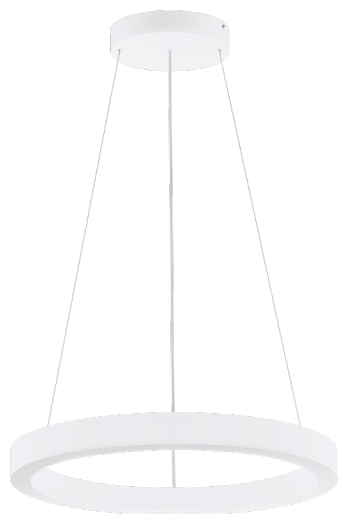

63046 PASTRENGO 1

Общая информация

Артикул	63046
Тип	подвес
Сегмент продукта	Профессиональный свет
тема	профессиональное освещение

Размеры

Высота изделия (мм)	2580
Диаметр изделия (мм)	700
Вес нетто	9,04 Kilogram

Материал & Цвет

Материал корпуса	сталь
Цвет корпуса	белый
Материал плафона/абажура	пластик
Цвет плафона/абажура	белый

Функциональность

Тип выключателя	нет
Функция	сменный LED
Батарея	Нет

63046

PASTRENGO 1

Техническая информация