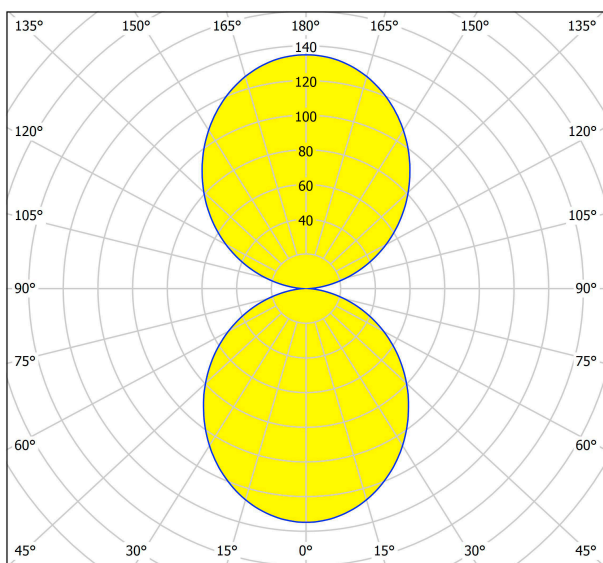

63046

PASTRENGO 1

Техническая информация

Степень защиты	IP20
Класс защиты	1
Рабочее напряжение	220-240V,50/60Hz
Dimmable	Yes
Risk Group	1
Макс. мощность (1)	2X45W
dimmable with / controllable with	DALI

Источник света

Тип цоколя (1)	LED
Тип источника осв-я (1)	LED
Источники света вкл.	В комплекте
Kelvin Complete	4000K
Light colour Complete	WHITE
Lumen with Cover	6552
Nominal Lifetime (in h)	50000
Цикл переключения	50000
Dimmable	Yes
Функция	сменный LED
Допуск по цвету (LED, SDCM)	3

cd
— C0 - C180 — C90 - C270

Мы сохраняем за собой право на внесение технических изменений