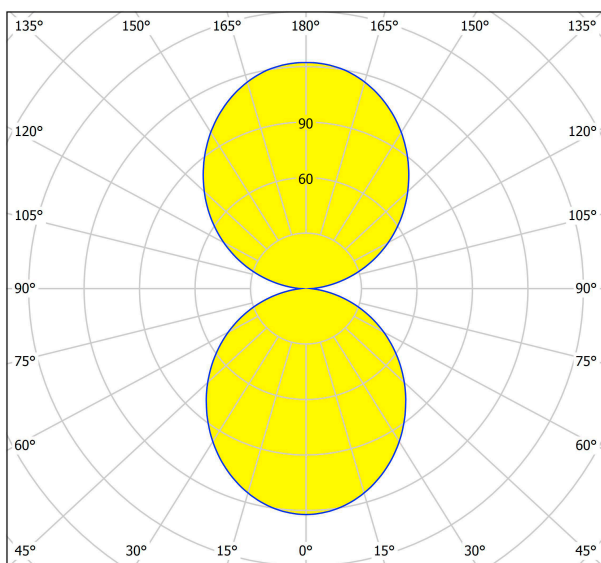

63044

PASTRENGO 1

Техническая информация

Степень защиты	IP20
Класс защиты	1
Рабочее напряжение	220-240V,50/60Hz
Dimmable	Yes
Risk Group	1
Макс. мощность (1)	2X75W
dimmable with / controllable with	DALI

Источник света ☐

Тип цоколя (1)	LED
Тип источника осв-я (1)	LED
Источники света вкл.	В комплекте
Kelvin Complete	3000K
Light colour Complete	WARM WHITE
Lumen with Cover	10155
Nominal Lifetime (in h)	50000
Цикл переключения	50000
Dimmable	Yes
Функция	сменный LED
Допуск по цвету (LED, SDCM)	3

cd
— C0 - C180 — C90 - C270

Мы сохраняем за собой право на внесение технических изменений

2/2

Contact | Support
eglo.com/uk/eglo-worldwide