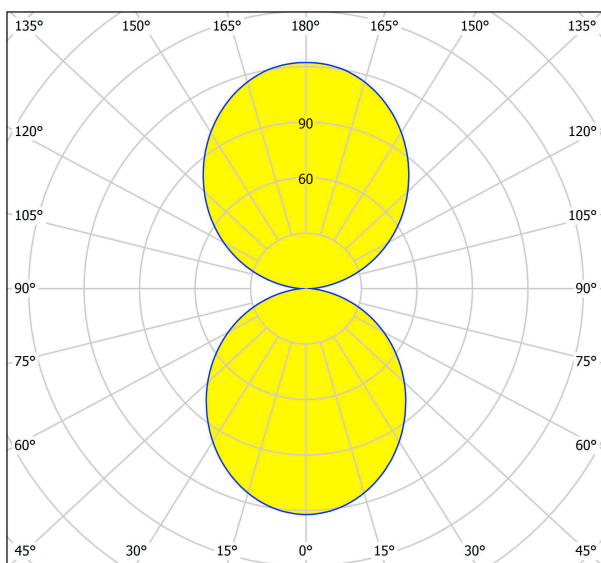

63043 PASTRENGO 1

Техническая информация

Степень защиты	IP20
Класс защиты	1
Рабочее напряжение	220-240V,50/60Hz
Dimmable	Yes
Risk Group	1
Макс. мощность (1)	2X60W
dimmable with / controllable with	DALI

Источник света ☐

Тип цоколя (1)	LED
Тип источника осв-я (1)	LED
Источники света вкл.	В комплекте
Kelvin Complete	3000K
Light colour Complete	WARM WHITE
Lumen with Cover	8124
Nominal Lifetime (in h)	50000
Цикл переключения	50000
Dimmable	Yes
Функция	сменный LED
Допуск по цвету (LED, SDCM)	3

cd
— C0 - C180 — C90 - C270

Мы сохраняем за собой право на внесение технических изменений