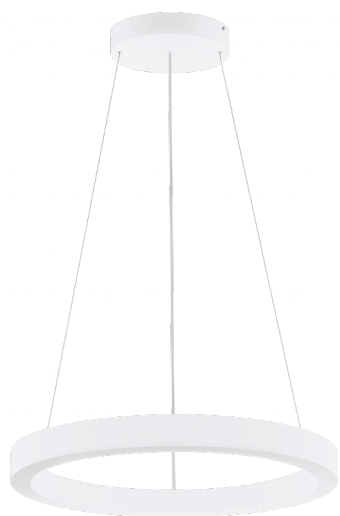

63042 PASTRENGO 1

Общая информация

Артикул	63042
Тип	подвес
Сегмент продукта	Профессиональный свет
тема	профессиональное освещение

Размеры

Высота изделия (мм)	2580
Диаметр изделия (мм)	700
Вес нетто	12,64 Kilogram

Материал & Цвет

Материал корпуса	сталь
Цвет корпуса	белый
Материал плафона/абажура	пластик
Цвет плафона/абажура	белый

Функциональность

Тип выключателя	нет
Функция	сменный LED
Батарея	Нет

63042

PASTRENGO 1

Техническая информация