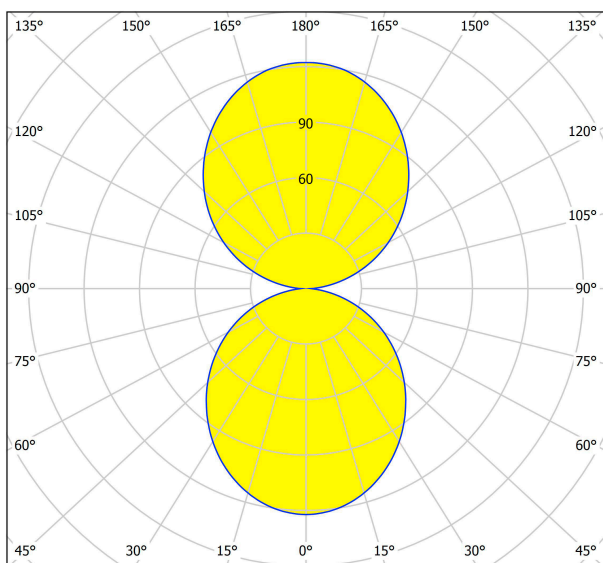

63042

PASTRENGO 1

Техническая информация

Степень защиты	IP20
Класс защиты	1
Рабочее напряжение	220-240V,50/60Hz
Dimmable	Yes
Risk Group	1
Макс. мощность (1)	2X45W
dimmable with / controllable with	DALI

Источник света ☐

Тип цоколя (1)	LED
Тип источника осв-я (1)	LED
Источники света вкл.	В комплекте
Kelvin Complete	3000K
Light colour Complete	WARM WHITE
Lumen with Cover	6093
Nominal Lifetime (in h)	50000
Цикл переключения	50000
Dimmable	Yes
Функция	сменный LED
Допуск по цвету (LED, SDCM)	3

cd
— C0 - C180 — C90 - C270

Мы сохраняем за собой право на внесение технических изменений

2/2

Contact | Support
eglo.com/uk/eglo-worldwide