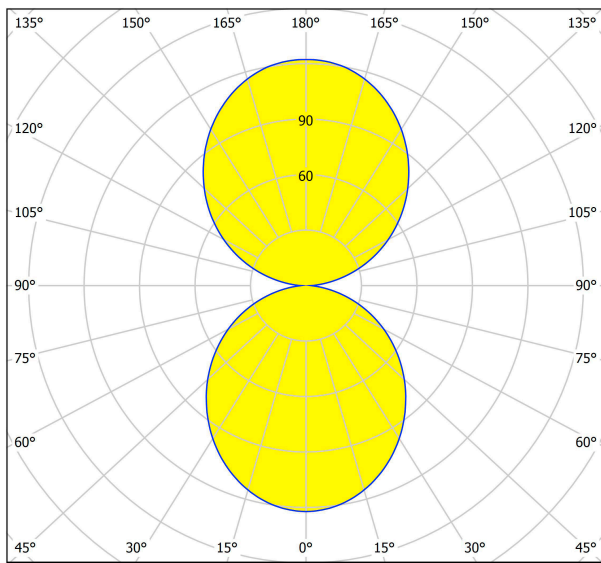

63041 PASTRENGO 1

Техническая информация

Степень защиты	IP20
Класс защиты	1
Рабочее напряжение	220-240V,50/60Hz
Dimmable	Yes
Risk Group	1
Макс. мощность (1)	2X30W
dimmable	Yes
dimmable with / controllable with	DALI

Источник света □

Тип цоколя (1)	LED
Тип источника осв-я (1)	LED
Источники света вкл.	В комплекте
Kelvin Complete	3000K
Light colour Complete	WARM WHITE
Lumen with Cover	4062
Nominal Lifetime (in h)	50000
Цикл переключения	50000
Dimmable	Yes
Функция	сменный LED
Допуск по цвету (LED, SDCM)	3

Мы сохраняем за собой право на внесение технических изменений

cd
— C0 - C180 — C90 - C270

2/2

Contact | Support
eglo.com/uk/eglo-worldwide