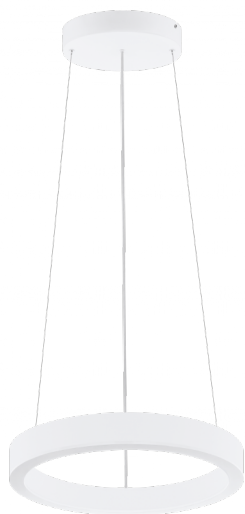

# 63041 PASTRENGO 1

## Общая информация

Артикул	63041
Тип	подвес
Сегмент продукта	Профессиональный свет
тема	профессиональное освещение

## Размеры

Высота изделия (мм)	2580
Диаметр изделия (мм)	500
Вес нетто	8,99 Kilogram

## Материал & Цвет

Материал корпуса	сталь
Цвет корпуса	белый
Материал плафона/абажура	пластик
Цвет плафона/абажура	белый