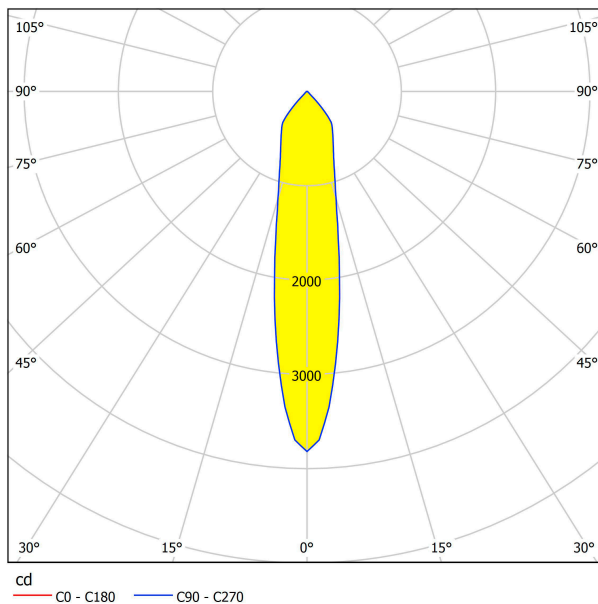

62566 TORTORETO

Общая информация

Артикул	62566
Тип	потолочный светильник
Product segment	Профессиональный свет
Theme	профессиональное освещение

Размеры

Высота изделия (мм)	400
Диаметр изделия (мм)	100
Вес нетто	1,156 Kilogram

Материал & Цвет

Материал корпуса	сталь
Цвет корпуса	черный

Функциональность

Тип выключателя	нет
Функция	несменный LED
Батарея	Нет

62566

TORTORETO

Техническая информация

Степень защиты	IP20
Класс защиты	1
Напряжение сети	220-240V,50/60Hz
Dimmable	No
Risk Group	1
Макс. мощность (1)	1X21W

Источник света □

Lumen with Cover	1995
Цветовая температура	2700K теплый белый
Nominal Lifetime (in h)	50000
Цикл переключения	50000
Индекс цветопередачи (Ra, CRI)	>80
Класс энергоэффективности	A++
Расчетная мощность лампы (0,1 Вт)	21
Допуск по цвету (LED, SDCM)	3