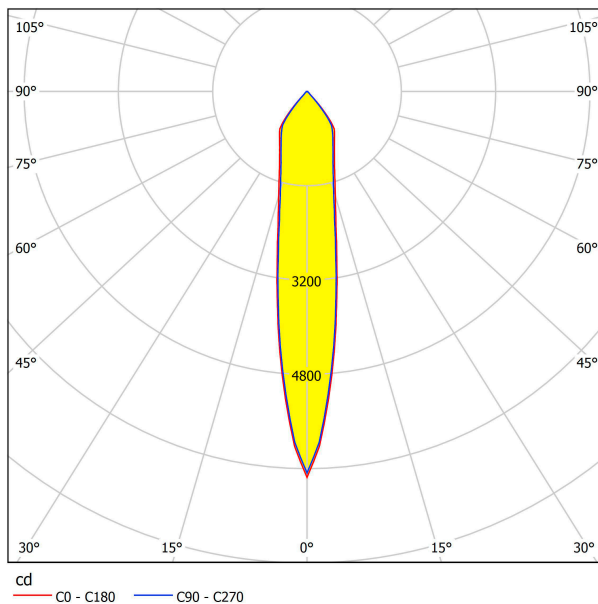

62565 TORTORETO

Общая информация

Артикул	62565
Тип	потолочный светильник
Product segment	Профессиональный свет
Theme	профессиональное освещение

Размеры

Высота изделия (мм)	200
Диаметр изделия (мм)	100
Вес нетто	0,848 Kilogram

Материал & Цвет

Материал корпуса	сталь
Цвет корпуса	черный

Функциональность

Тип выключателя	нет
Функция	несменный LED
Батарея	Нет

62565 TORTORETO

Техническая информация

Степень защиты	IP20
Класс защиты	1
Напряжение сети	220-240V,50/60Hz
Dimmable	No
Risk Group	1
Макс. мощность (1)	1X21W

Источник света □

Lumen with Cover	1995
Цветовая температура	2700K теплый белый
Nominal Lifetime (in h)	50000
Цикл переключения	50000
Индекс цветопередачи (Ra, CRI)	>80
Класс энергоэффективности	A++
Расчетная мощность лампы (0,1 Вт)	21
Допуск по цвету (LED, SDCM)	3