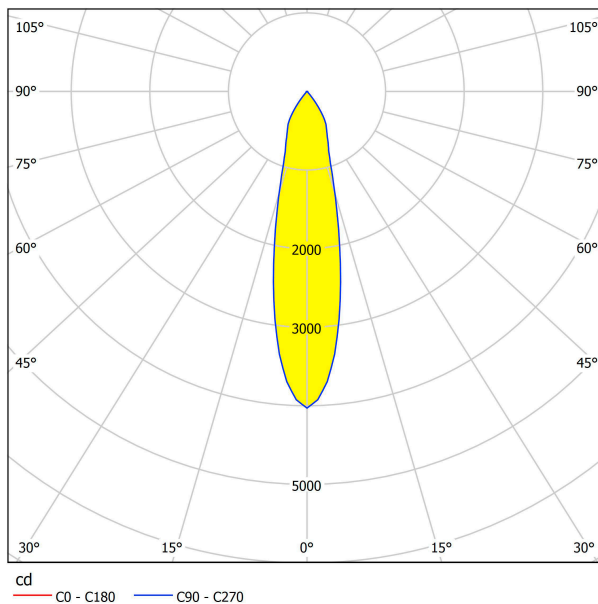

62555 TORTORETO

Общая информация

Артикул	62555
Тип	потолочный светильник
Product segment	Профессиональный свет
Theme	профессиональное освещение

Размеры

Высота изделия (мм)	600
Диаметр изделия (мм)	60
Вес нетто	0,907 Kilogram

Материал & Цвет

Материал корпуса	сталь
Цвет корпуса	черный

Функциональность

Тип выключателя	нет
Функция	несменный LED
Батарея	Нет

62555

TORTORETO

Техническая информация

Степень защиты	IP20
Класс защиты	1
Напряжение сети	220-240V,50/60Hz
Dimmable	No
Risk Group	1
Макс. мощность (1)	1X9,4W

Источник света □

Lumen with Cover	1201
Эквивалентность лампе накаливания (Вт)	85
Цветовая температура	2700K теплый белый
Nominal Lifetime (in h)	50000
Цикл переключения	50000
Индекс цветопередачи (Ra, CRI)	>80
Класс энергоэффективности	A++
Расчетная мощность лампы (0,1 Вт)	9.4000
Допуск по цвету (LED, SDCM)	3