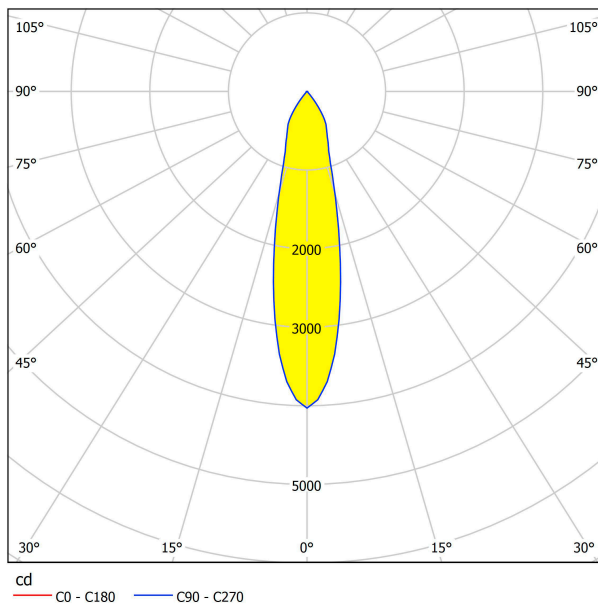

62553 TORTORETO

Общая информация

Артикул	62553
Тип	потолочный светильник
Product segment	Профессиональный свет
Theme	профессиональное освещение

Размеры

Высота изделия (мм)	300
Диаметр изделия (мм)	60
Вес нетто	0,593 Kilogram

Материал & Цвет

Материал корпуса	сталь
Цвет корпуса	черный

Функциональность

Тип выключателя	нет
Функция	несменный LED
Батарея	Нет

62553 TORTORETO

Техническая информация

Степень защиты	IP20
Класс защиты	1
Напряжение сети	220-240V,50/60Hz
Dimmable	No
Risk Group	1
Макс. мощность (1)	1X9,4W

Источник света □

Lumen with Cover	1201
Эквивалентность лампе накаливания (Вт)	85
Цветовая температура	2700K теплый белый
Nominal Lifetime (in h)	50000
Цикл переключения	50000
Индекс цветопередачи (Ra, CRI)	>80
Класс энергоэффективности	A++
Расчетная мощность лампы (0,1 Вт)	9.4000
Допуск по цвету (LED, SDCM)	3