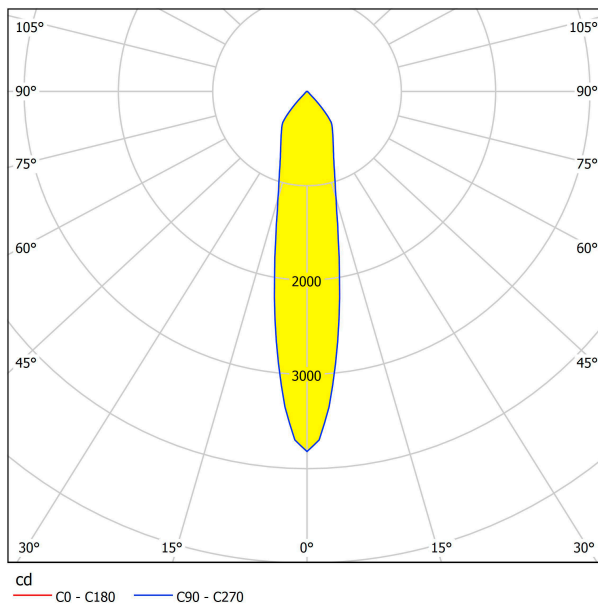

62539 TORTORETO

Общая информация

Артикул	62539
Тип	потолочный светильник
Product segment	Профессиональный свет
Theme	профессиональное освещение

Размеры

Высота изделия (мм)	400
Диаметр изделия (мм)	100
Вес нетто	1,174 Kilogram

Материал & Цвет

Материал корпуса	сталь
Цвет корпуса	белый

Функциональность

Тип выключателя	нет
Функция	несменный LED
Батарея	Нет