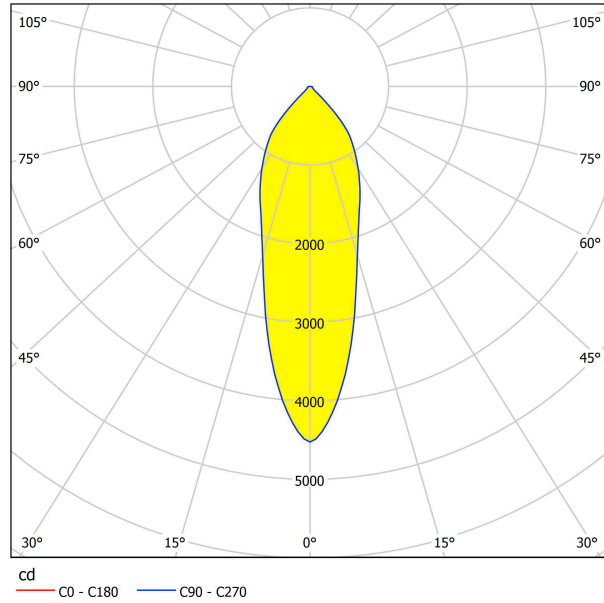

# 61688 VASCELLO G

## Размеры

Высота изделия (мм)	66
Ширина изделия (мм)	150
Длина изделия (мм)	416
Глубина установки (мм)	80
Выключатель (мм)	387X130
Вес нетто	2,162 Kilogram