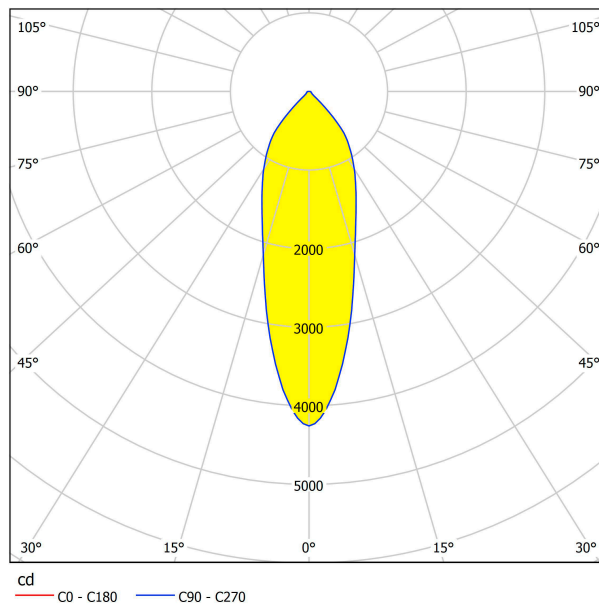

61687 VASCELLO G

Общая информация

Артикул	61687
Тип	встраиваемый светильник
Product segment	Профессиональный свет
Theme	профессиональное освещение

Размеры

Высота изделия (мм)	66
Ширина изделия (мм)	150
Длина изделия (мм)	416
Глубина установки (мм)	80
Выключатель (мм)	387X130
Вес нетто	2,155 Kilogram

61687

VASCELLO G

Техническая информация

Степень защиты	IP20
Класс защиты	2
Рабочее напряжение	3x600mA
Risk Group	1
Макс. мощность (1)	3X20,7W

Источник света □

Lumen with Cover	3X2541
Цветовая температура	3000K теплый белый
Nominal Lifetime (in h)	50000
Цикл переключения	50000
Индекс цветопередачи (Ra, CRI)	>80
Класс энергоэффективности	A++
Расчетная мощность лампы (0,1 Вт)	21
Допуск по цвету (LED, SDCM)	3