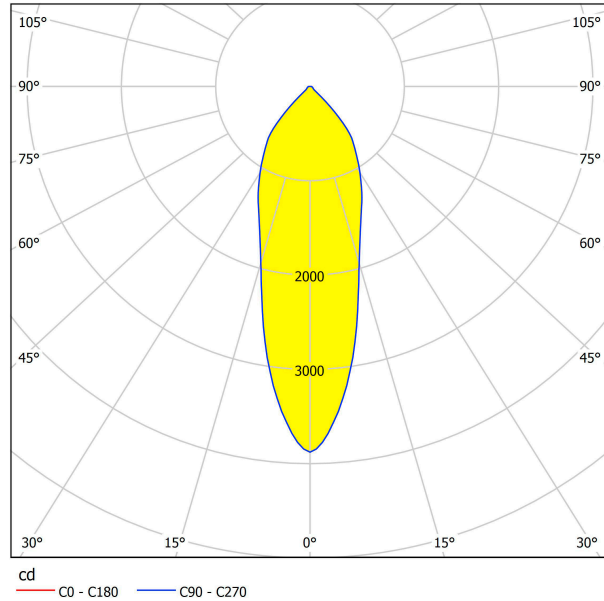

61686 VASCELLO G

Общая информация

Артикул	61686
Тип	встраиваемый светильник
Product segment	Профессиональный свет
Theme	профессиональное освещение

Размеры

Высота изделия (мм)	66
Ширина изделия (мм)	150
Длина изделия (мм)	416
Глубина установки (мм)	80
Выключатель (мм)	387X130
Вес нетто	2,142 Kilogram

61686

VASCELLO G

Техническая информация

Степень защиты	IP20
Класс защиты	2
Рабочее напряжение	3x600mA
Risk Group	1
Макс. мощность (1)	3X21W

Источник света □

Lumen with Cover	3X2356
Цветовая температура	2700K теплый белый
Nominal Lifetime (in h)	50000
Цикл переключения	50000
Индекс цветопередачи (Ra, CRI)	>80
Класс энергоэффективности	A++
Расчетная мощность лампы (0,1 Вт)	21
Допуск по цвету (LED, SDCM)	3