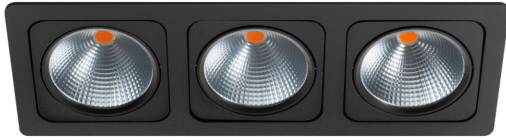

61686 VASCELLO G

Общая информация

Артикул	61686
Тип	встраиваемый светильник
Product segment	Профессиональный свет
Theme	профессиональное освещение

Размеры

Высота изделия (мм)	66
Ширина изделия (мм)	150
Длина изделия (мм)	416
Глубина установки (мм)	80
Выключатель (мм)	387X130
Вес нетто	2,142 Kilogram

Материал & Цвет

Материал корпуса	литой алюминий
Цвет корпуса	черный
Материал плафона/абажура	стекло
Цвет плафона/абажура	прозрачный

Функциональность

Тип выключателя	нет
Функция	сменный LED необходим трансформер
Батарея	Нет

61686

VASCELLO G

Техническая информация

Степень защиты	IP20
Класс защиты	2
Рабочее напряжение	3x600mA
Risk Group	1
Макс. мощность (1)	3X21W

Источник света □

Lumen with Cover	3X2356
Цветовая температура	2700K теплый белый
Nominal Lifetime (in h)	50000
Цикл переключения	50000
Индекс цветопередачи (Ra, CRI)	>80
Класс энергоэффективности	A++
Расчетная мощность лампы (0,1 Вт)	21
Допуск по цвету (LED, SDCM)	3