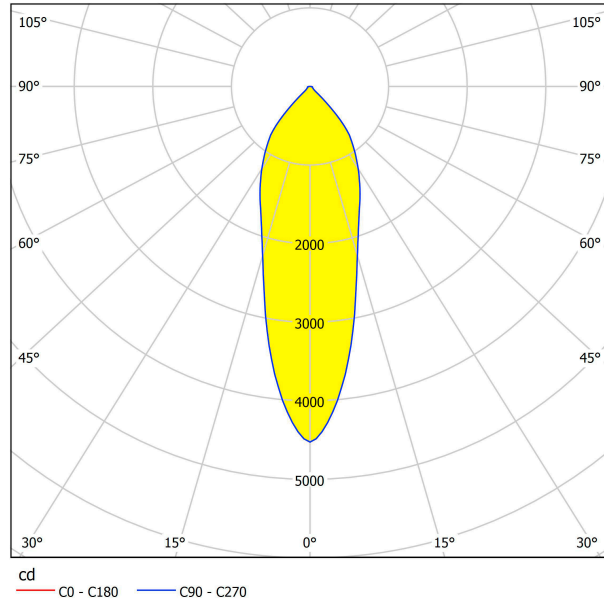

# 61685 VASCELLO G

## Размеры

Высота изделия (мм)	66
Ширина изделия (мм)	150
Длина изделия (мм)	416
Глубина установки (мм)	80
Выключатель (мм)	387X130
Вес нетто	2,117 Kilogram