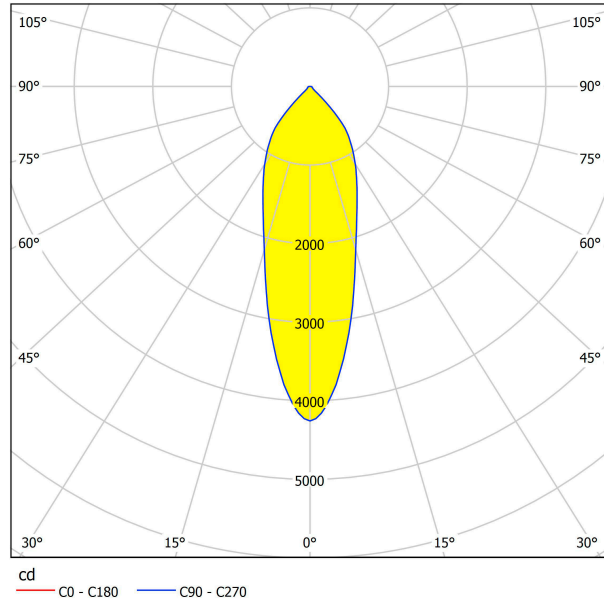

61684 VASCELLO G

Общая информация

Артикул	61684
Тип	встраиваемый светильник
Product segment	Профессиональный свет
Theme	профессиональное освещение

Размеры

Высота изделия (мм)	66
Ширина изделия (мм)	150
Длина изделия (мм)	416
Глубина установки (мм)	80
Выключатель (мм)	387X130
Вес нетто	2,12 Kilogram

61684

VASCELLO G

Техническая информация

Степень защиты	IP20
Класс защиты	2
Рабочее напряжение	3x600mA
Risk Group	1
Макс. мощность (1)	3X20,7W

Источник света □

Lumen with Cover	3X2541
Цветовая температура	3000K теплый белый
Nominal Lifetime (in h)	50000
Цикл переключения	50000
Индекс цветопередачи (Ra, CRI)	>80
Класс энергоэффективности	A++
Расчетная мощность лампы (0,1 Вт)	21
Допуск по цвету (LED, SDCM)	3