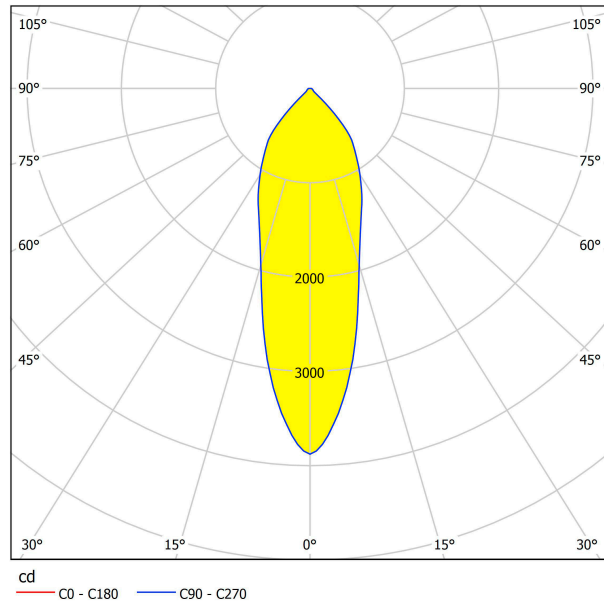

61683 VASCELLO G

Общая информация

Артикул	61683
Тип	встраиваемый светильник
Product segment	Профессиональный свет
Theme	профессиональное освещение

Размеры

Высота изделия (мм)	66
Ширина изделия (мм)	150
Длина изделия (мм)	416
Глубина установки (мм)	80
Выключатель (мм)	387X130
Вес нетто	2,121 Kilogram

61683 VASCELLO G

Техническая информация

Степень защиты	IP20
Класс защиты	2
Рабочее напряжение	3x600mA
Risk Group	1
Макс. мощность (1)	3X21W

Источник света ☐

Lumen with Cover	3X2356
Цветовая температура	2700K теплый белый
Nominal Lifetime (in h)	50000
Цикл переключения	50000
Индекс цветопередачи (Ra, CRI)	>80
Класс энергоэффективности	A++
Расчетная мощность лампы (0,1 Вт)	21
Допуск по цвету (LED, SDCM)	3