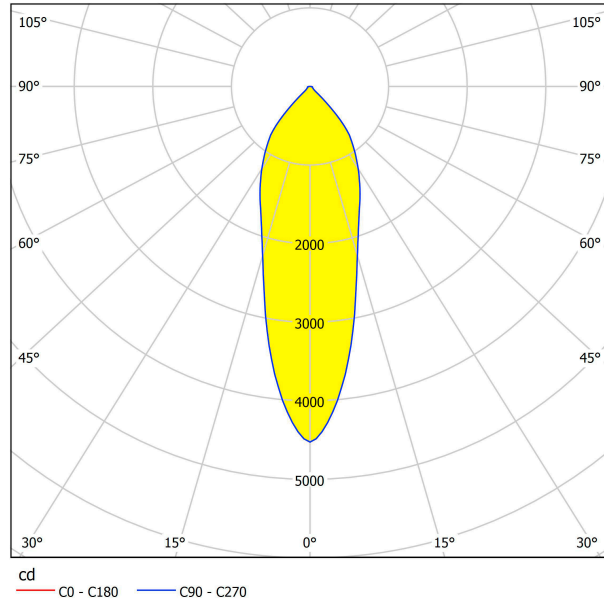

# 61682 VASCELLO G

## Размеры

Высота изделия (мм)	66
Ширина изделия (мм)	150
Длина изделия (мм)	416
Глубина установки (мм)	80
Выключатель (мм)	387X130
Вес нетто	2,1 Kilogram