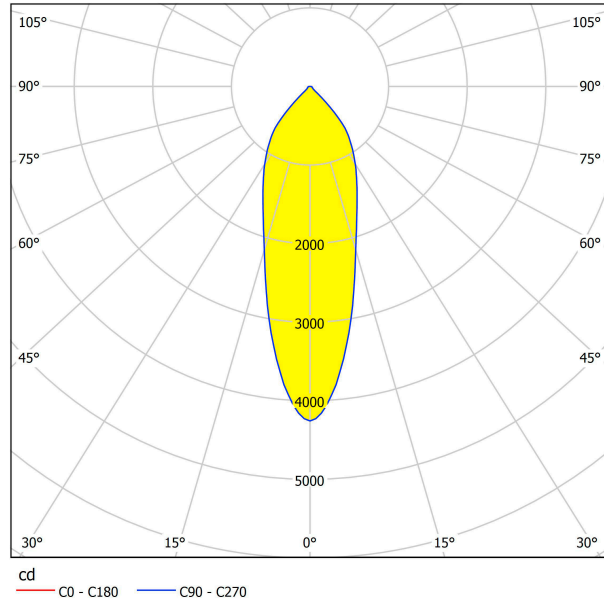

# 61681 VASCELLO G

## Размеры

Высота изделия (мм)	66
Ширина изделия (мм)	150
Длина изделия (мм)	416
Глубина установки (мм)	80
Выключатель (мм)	387X130
Вес нетто	2,114 Kilogram