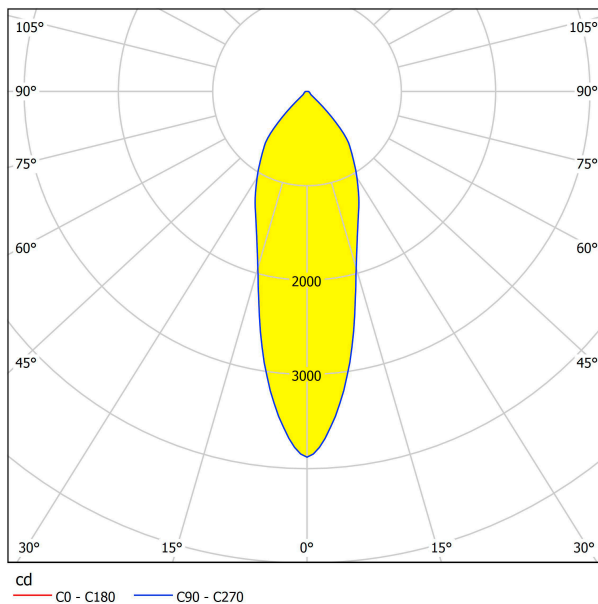

61679 VASCELLO G

Общая информация

Артикул	61679
Тип	встраиваемый светильник
Product segment	Профессиональный свет
Theme	профессиональное освещение

Размеры

Высота изделия (мм)	66
Ширина изделия (мм)	150
Длина изделия (мм)	416
Глубина установки (мм)	80
Выключатель (мм)	387X130
Вес нетто	2,144 Kilogram

61679

VASCELLO G

Техническая информация

Степень защиты	IP20
Класс защиты	2
Рабочее напряжение	3x600mA
Risk Group	1
Макс. мощность (1)	3X21W

Источник света □

Lumen with Cover	3X2356
Цветовая температура	2700K теплый белый
Nominal Lifetime (in h)	50000
Цикл переключения	50000
Индекс цветопередачи (Ra, CRI)	>80
Класс энергоэффективности	A++
Расчетная мощность лампы (0,1 Вт)	21
Допуск по цвету (LED, SDCM)	3