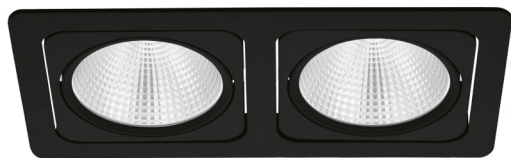

61678 VASCELLO G

Общая информация

Артикул	61678
Тип	встраиваемый светильник
Product segment	Профессиональный свет
Theme	профессиональное освещение

Размеры

Высота изделия (мм)	66
Ширина изделия (мм)	150
Длина изделия (мм)	284
Глубина установки (мм)	80
Выключатель (мм)	255X130
Вес нетто	1,49 Kilogram

Материал & Цвет

Материал корпуса	литой алюминий
Цвет корпуса	черный
Материал плафона/абажура	стекло
Цвет плафона/абажура	прозрачный

Функциональность

Тип выключателя	нет
Функция	сменный LED необходим трансформер
Батарея	Нет

61678 VASCELLO G

Техническая информация

Степень защиты	IP20
Класс защиты	2
Рабочее напряжение	2x600mA
Risk Group	1
Макс. мощность (1)	2X21,2W

Источник света □

Lumen with Cover	2X2688
Цветовая температура	4000K нейтральный белый
Nominal Lifetime (in h)	50000
Цикл переключения	50000
Индекс цветопередачи (Ra, CRI)	>80
Класс энергоэффективности	A++
Расчетная мощность лампы (0,1 Вт)	22
Допуск по цвету (LED, SDCM)	3