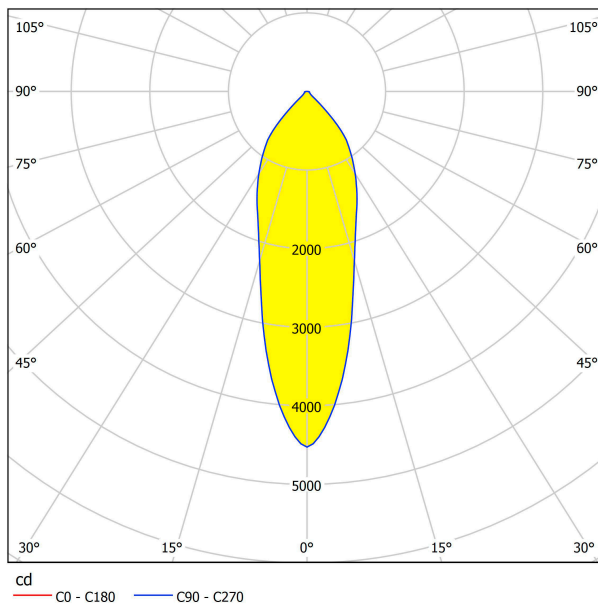

61678 VASCELLO G

Общая информация

Артикул	61678
Тип	встраиваемый светильник
Product segment	Профессиональный свет
Theme	профессиональное освещение

Размеры

Высота изделия (мм)	66
Ширина изделия (мм)	150
Длина изделия (мм)	284
Глубина установки (мм)	80
Выключатель (мм)	255X130
Вес нетто	1,49 Kilogram

61678 VASCELLO G

Техническая информация

Степень защиты	IP20
Класс защиты	2
Рабочее напряжение	2x600mA
Risk Group	1
Макс. мощность (1)	2X21,2W

Источник света □

Lumen with Cover	2X2688
Цветовая температура	4000K нейтральный белый
Nominal Lifetime (in h)	50000
Цикл переключения	50000
Индекс цветопередачи (Ra, CRI)	>80
Класс энергоэффективности	A++
Расчетная мощность лампы (0,1 Вт)	22
Допуск по цвету (LED, SDCM)	3