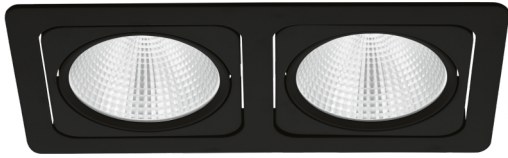

61677 VASCELLO G

Общая информация

Артикул	61677
Тип	встраиваемый светильник
Product segment	Профессиональный свет
Theme	профессиональное освещение

Размеры

Высота изделия (мм)	66
Ширина изделия (мм)	150
Длина изделия (мм)	284
Глубина установки (мм)	80
Выключатель (мм)	255X130
Вес нетто	1,406 Kilogram

Материал & Цвет

Материал корпуса	литой алюминий
Цвет корпуса	черный
Материал плафона/абажура	стекло
Цвет плафона/абажура	прозрачный

Функциональность

Тип выключателя	нет
Функция	сменный LED необходим трансформер
Батарея	Нет

61677

VASCELLO G

Техническая информация

Степень защиты	IP20
Класс защиты	2
Рабочее напряжение	2x600mA
Risk Group	1
Макс. мощность (1)	2X20,7W

Источник света □

Lumen with Cover	2X2541
Цветовая температура	3000K теплый белый
Nominal Lifetime (in h)	50000
Цикл переключения	50000
Индекс цветопередачи (Ra, CRI)	>80
Класс энергоэффективности	A++
Расчетная мощность лампы (0,1 Вт)	21
Допуск по цвету (LED, SDCM)	3