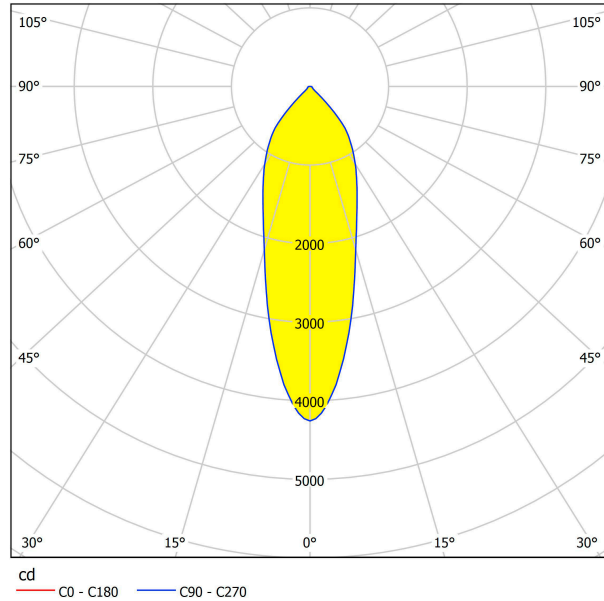

61677 VASCELLO G

Общая информация

Артикул	61677
Тип	встраиваемый светильник
Product segment	Профессиональный свет
Theme	профессиональное освещение

Размеры

Высота изделия (мм)	66
Ширина изделия (мм)	150
Длина изделия (мм)	284
Глубина установки (мм)	80
Выключатель (мм)	255X130
Вес нетто	1,406 Kilogram

61677

VASCELLO G

Техническая информация

Степень защиты	IP20
Класс защиты	2
Рабочее напряжение	2x600mA
Risk Group	1
Макс. мощность (1)	2X20,7W

Источник света □

Lumen with Cover	2X2541
Цветовая температура	3000K теплый белый
Nominal Lifetime (in h)	50000
Цикл переключения	50000
Индекс цветопередачи (Ra, CRI)	>80
Класс энергоэффективности	A++
Расчетная мощность лампы (0,1 Вт)	21
Допуск по цвету (LED, SDCM)	3