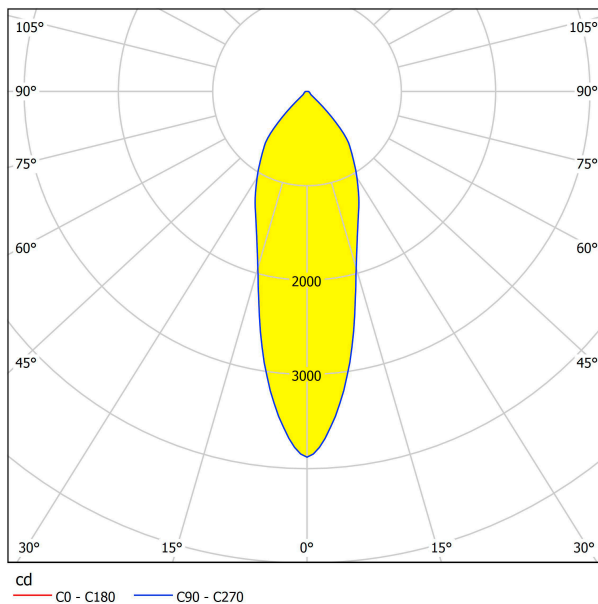

61676 VASCELLO G

Общая информация

Артикул	61676
Тип	встраиваемый светильник
Product segment	Профессиональный свет
Theme	профессиональное освещение

Размеры

Высота изделия (мм)	66
Ширина изделия (мм)	150
Длина изделия (мм)	284
Глубина установки (мм)	80
Выключатель (мм)	255X130
Вес нетто	1,408 Kilogram

61676

VASCELLO G

Техническая информация

Степень защиты	IP20
Класс защиты	2
Рабочее напряжение	2x600mA
Risk Group	1
Макс. мощность (1)	2X21W

Источник света □

Lumen with Cover	2X2356
Цветовая температура	2700K теплый белый
Nominal Lifetime (in h)	50000
Цикл переключения	50000
Индекс цветопередачи (Ra, CRI)	>80
Класс энергоэффективности	A++
Расчетная мощность лампы (0,1 Вт)	21
Допуск по цвету (LED, SDCM)	3