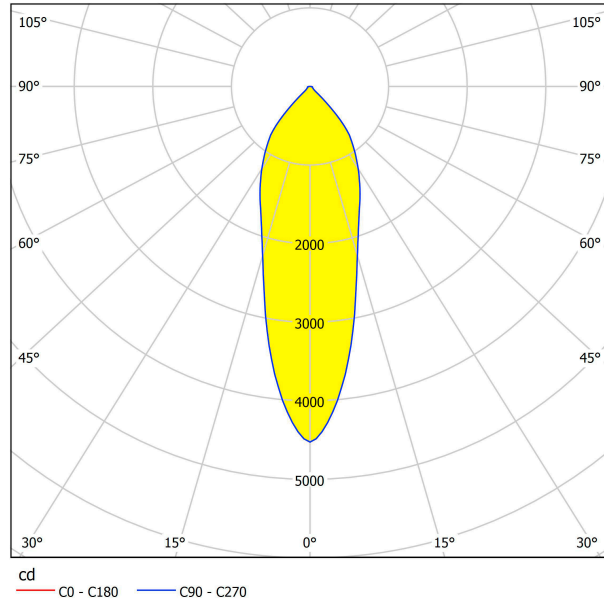

61675 VASCELLO G

Общая информация

Артикул	61675
Тип	встраиваемый светильник
Product segment	Профессиональный свет
Theme	профессиональное освещение

Размеры

Высота изделия (мм)	66
Ширина изделия (мм)	150
Длина изделия (мм)	284
Глубина установки (мм)	80
Выключатель (мм)	255X130
Вес нетто	1,429 Kilogram

61675 VASCELLO G

Техническая информация

Степень защиты	IP20
Класс защиты	2
Рабочее напряжение	2x600mA
Risk Group	1
Макс. мощность (1)	2X21,2W

Источник света □

Lumen with Cover	2X2688
Цветовая температура	4000K нейтральный белый
Nominal Lifetime (in h)	50000
Цикл переключения	50000
Индекс цветопередачи (Ra, CRI)	>80
Класс энергоэффективности	A++
Расчетная мощность лампы (0,1 Вт)	22
Допуск по цвету (LED, SDCM)	3