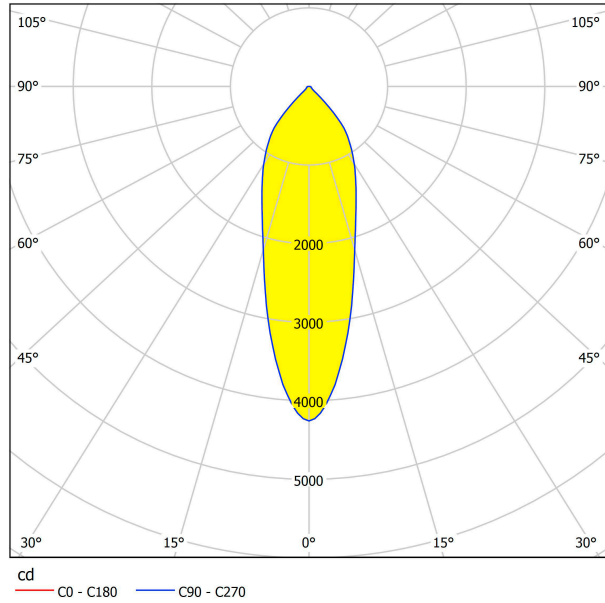

# 61674 VASCELLO G

## Размеры

Высота изделия (мм)	66
Ширина изделия (мм)	150
Длина изделия (мм)	284
Глубина установки (мм)	80
Выключатель (мм)	255X130
Вес нетто	1,407 Kilogram