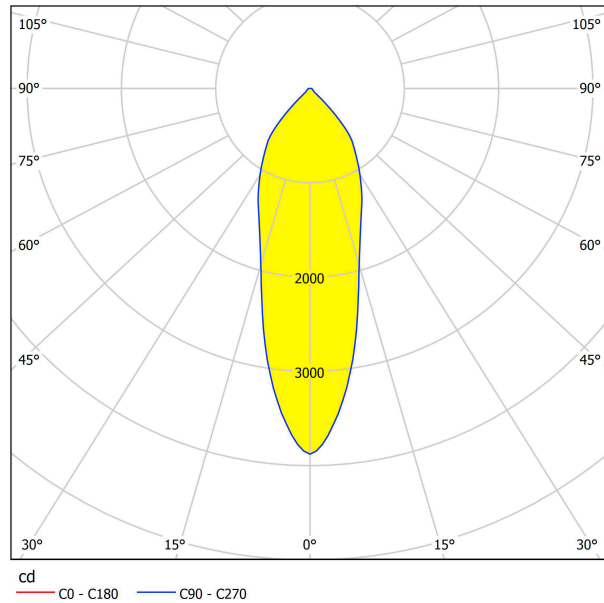

# 61673 VASCELLO G

## Размеры

Высота изделия (мм)	66
Ширина изделия (мм)	150
Длина изделия (мм)	284
Глубина установки (мм)	80
Выключатель (мм)	255X130
Вес нетто	1,443 Kilogram