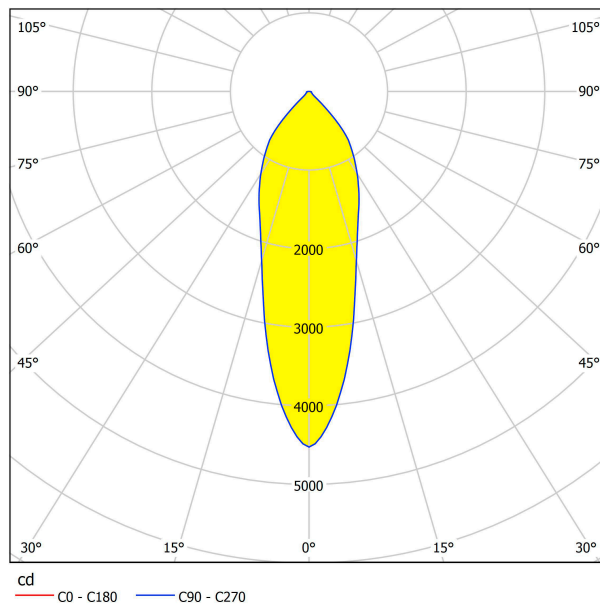

61672 VASCELLO G

Общая информация

Артикул	61672
Тип	встраиваемый светильник
Product segment	Профессиональный свет
Theme	профессиональное освещение

Размеры

Высота изделия (мм)	66
Ширина изделия (мм)	150
Длина изделия (мм)	284
Глубина установки (мм)	80
Выключатель (мм)	255X130
Вес нетто	1,464 Kilogram

61672

VASCELLO G

Техническая информация

Степень защиты	IP20
Класс защиты	2
Рабочее напряжение	2x600mA
Risk Group	1
Макс. мощность (1)	2X21,2W

Источник света □

Lumen with Cover	2X2688
Цветовая температура	4000K нейтральный белый
Nominal Lifetime (in h)	50000
Цикл переключения	50000
Индекс цветопередачи (Ra, CRI)	>80
Класс энергоэффективности	A++
Расчетная мощность лампы (0,1 Вт)	22
Допуск по цвету (LED, SDCM)	3