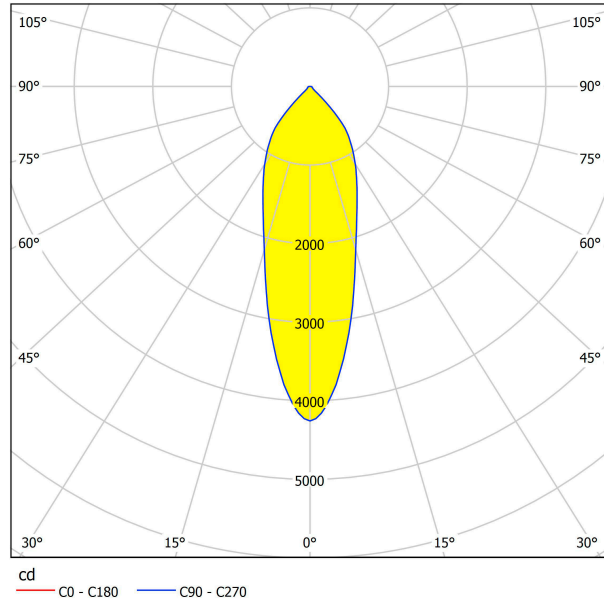

# 61671 VASCELLO G

## Размеры

Высота изделия (мм)	66
Ширина изделия (мм)	150
Длина изделия (мм)	284
Глубина установки (мм)	80
Выключатель (мм)	255X130
Вес нетто	1,428 Kilogram