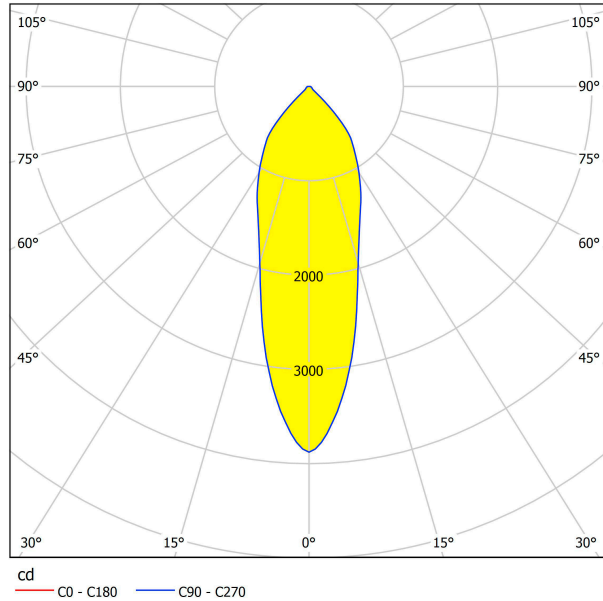

61669 VASCELLO G

Общая информация

Артикул	61669
Тип	встраиваемый светильник
Product segment	Профессиональный свет
Theme	профессиональное освещение

Размеры

Высота изделия (мм)	66
Ширина изделия (мм)	150
Длина изделия (мм)	284
Глубина установки (мм)	80
Выключатель (мм)	255X130
Вес нетто	1,485 Kilogram

61669

VASCELLO G

Техническая информация

Степень защиты	IP20
Класс защиты	2
Рабочее напряжение	2x600mA
Risk Group	1
Макс. мощность (1)	2X21W

Источник света □

Lumen with Cover	2X2356
Цветовая температура	2700K теплый белый
Nominal Lifetime (in h)	50000
Цикл переключения	50000
Индекс цветопередачи (Ra, CRI)	>80
Класс энергоэффективности	A++
Расчетная мощность лампы (0,1 Вт)	21
Допуск по цвету (LED, SDCM)	3