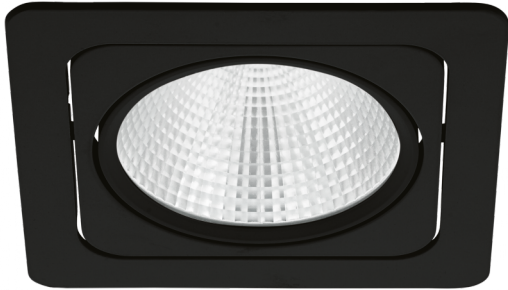

# 61668 VASCELLO G

## Общая информация

Артикул	61668
Тип	встраиваемый светильник
Product segment	Профессиональный свет
Theme	профессиональное освещение

## Размеры

Высота изделия (мм)	66
Ширина изделия (мм)	150
Длина изделия (мм)	150
Глубина установки (мм)	80
Выключатель (мм)	130X130
Вес нетто	0,719 Kilogram

## Материал & Цвет

Материал корпуса	литой алюминий
Цвет корпуса	черный
Материал плафона/абажура	стекло
Цвет плафона/абажура	прозрачный