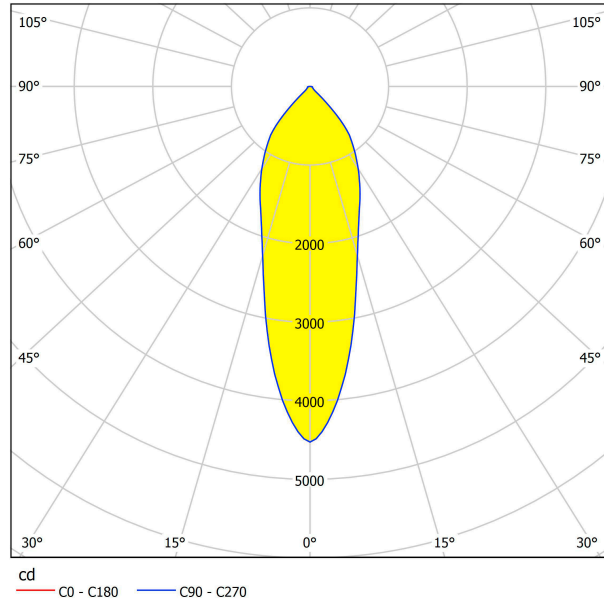

# 61668 VASCELLO G

## Размеры

Высота изделия (мм)	66
Ширина изделия (мм)	150
Длина изделия (мм)	150
Глубина установки (мм)	80
Выключатель (мм)	130X130
Вес нетто	0,719 Kilogram