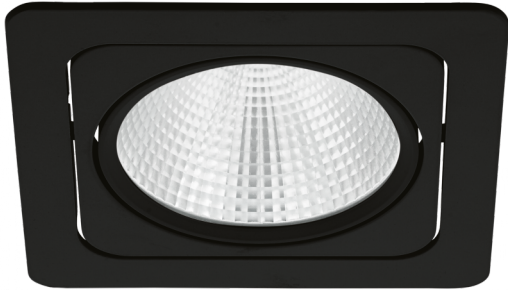

# 61667 VASCELLO G

## Общая информация

Артикул	61667
Тип	встраиваемый светильник
Product segment	Профессиональный свет
Theme	профессиональное освещение

## Размеры

Высота изделия (мм)	66
Ширина изделия (мм)	150
Длина изделия (мм)	150
Глубина установки (мм)	80
Выключатель (мм)	130X130
Вес нетто	0,72 Kilogram

## Материал & Цвет

Материал корпуса	литой алюминий
Цвет корпуса	черный
Материал плафона/абажура	стекло
Цвет плафона/абажура	прозрачный