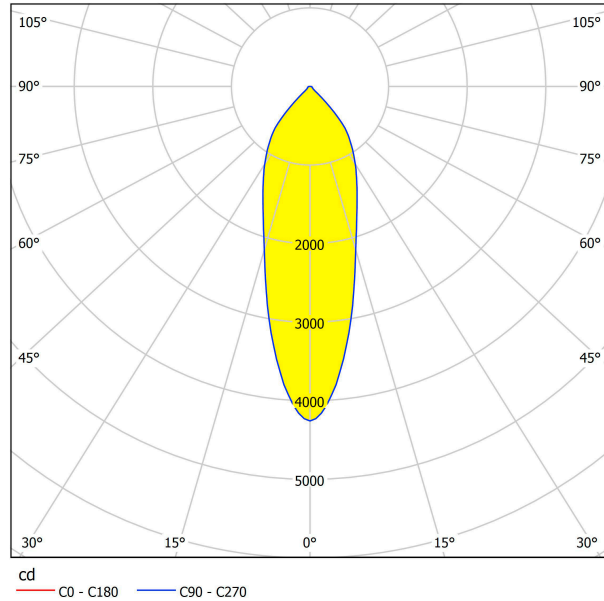

# 61667 VASCELLO G

## Размеры

Высота изделия (мм)	66
Ширина изделия (мм)	150
Длина изделия (мм)	150
Глубина установки (мм)	80
Выключатель (мм)	130X130
Вес нетто	0,72 Kilogram