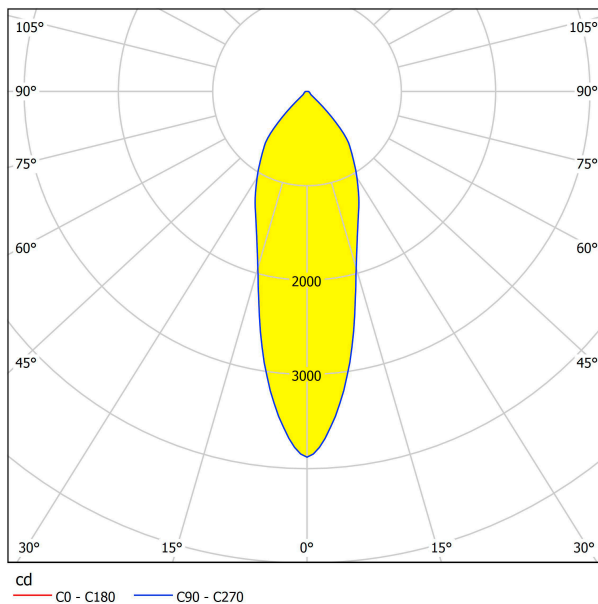

61666 VASCELLO G

Общая информация

Артикул	61666
Тип	встраиваемый светильник
Product segment	Профессиональный свет
Theme	профессиональное освещение

Размеры

Высота изделия (мм)	66
Ширина изделия (мм)	150
Длина изделия (мм)	150
Глубина установки (мм)	80
Выключатель (мм)	130X130
Вес нетто	0,715 Kilogram

61666

VASCELLO G

Техническая информация

Степень защиты	IP20
Класс защиты	2
Рабочее напряжение	600mA
Risk Group	1
Макс. мощность (1)	1X21W

Источник света □

Lumen with Cover	2356
Цветовая температура	2700K теплый белый
Nominal Lifetime (in h)	50000
Цикл переключения	50000
Индекс цветопередачи (Ra, CRI)	>80
Класс энергоэффективности	A++
Расчетная мощность лампы (0,1 Вт)	21
Допуск по цвету (LED, SDCM)	3