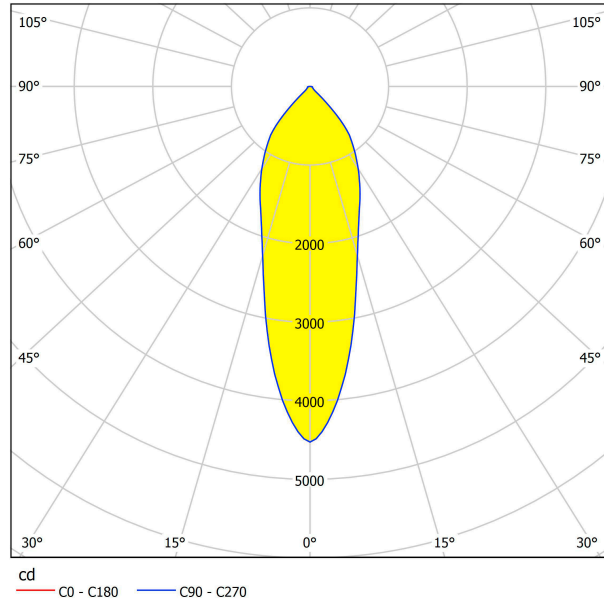

61665 VASCELLO G

Общая информация

Артикул	61665
Тип	встраиваемый светильник
Product segment	Профессиональный свет
Theme	профессиональное освещение

Размеры

Высота изделия (мм)	66
Ширина изделия (мм)	150
Длина изделия (мм)	150
Глубина установки (мм)	80
Выключатель (мм)	130X130
Вес нетто	0,716 Kilogram

61665 VASCELLO G

Техническая информация

Степень защиты	IP20
Класс защиты	2
Рабочее напряжение	600mA
Risk Group	1
Макс. мощность (1)	1X21,2W

Источник света

Lumen with Cover	2688
Цветовая температура	4000K нейтральный белый
Nominal Lifetime (in h)	50000
Цикл переключения	50000
Индекс цветопередачи (Ra, CRI)	>80
Класс энергоэффективности	A++
Расчетная мощность лампы (0,1 Вт)	22
Допуск по цвету (LED, SDCM)	3