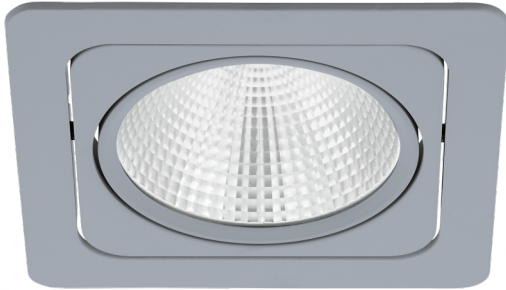

61665 VASCELLO G

Общая информация

Артикул	61665
Тип	встраиваемый светильник
Product segment	Профессиональный свет
Theme	профессиональное освещение

Размеры

Высота изделия (мм)	66
Ширина изделия (мм)	150
Длина изделия (мм)	150
Глубина установки (мм)	80
Выключатель (мм)	130X130
Вес нетто	0,716 Kilogram

Материал & Цвет

Материал корпуса	литой алюминий
Цвет корпуса	серебряный
Материал плафона/абажура	стекло
Цвет плафона/абажура	прозрачный

Функциональность

Тип выключателя	нет
Функция	сменный LED необходим трансформер
Батарея	Нет

61665 VASCELLO G

Техническая информация

Степень защиты	IP20
Класс защиты	2
Рабочее напряжение	600mA
Risk Group	1
Макс. мощность (1)	1X21,2W

Источник света

Lumen with Cover	2688
Цветовая температура	4000K нейтральный белый
Nominal Lifetime (in h)	50000
Цикл переключения	50000
Индекс цветопередачи (Ra, CRI)	>80
Класс энергоэффективности	A++
Расчетная мощность лампы (0,1 Вт)	22
Допуск по цвету (LED, SDCM)	3