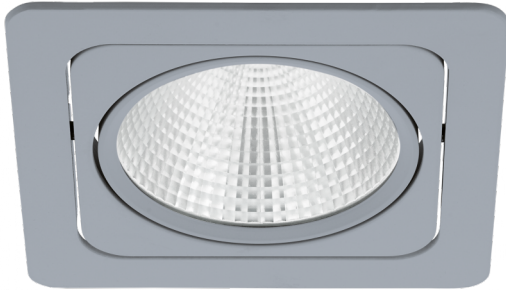

# 61664 VASCELLO G

## Общая информация

Артикул	61664
Тип	встраиваемый светильник
Product segment	Профессиональный свет
Theme	профессиональное освещение

## Размеры

Высота изделия (мм)	66
Ширина изделия (мм)	150
Длина изделия (мм)	150
Глубина установки (мм)	80
Выключатель (мм)	130X130
Вес нетто	0,717 Kilogram

## Материал & Цвет

Материал корпуса	литой алюминий
Цвет корпуса	серебряный
Материал плафона/абажура	стекло
Цвет плафона/абажура	прозрачный