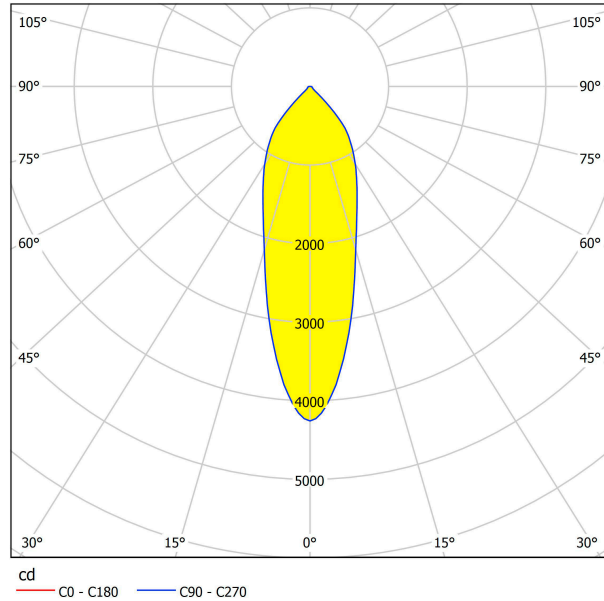

# 61664 VASCELLO G

## Размеры

Высота изделия (мм)	66
Ширина изделия (мм)	150
Длина изделия (мм)	150
Глубина установки (мм)	80
Выключатель (мм)	130X130
Вес нетто	0,717 Kilogram