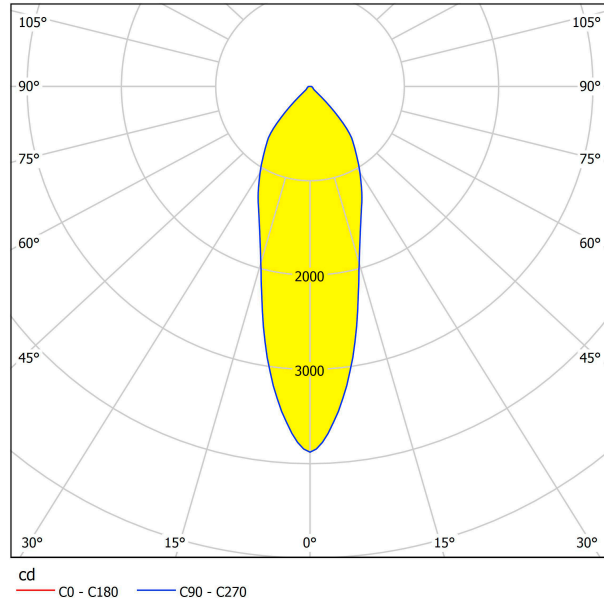

# 61663 VASCELLO G

## Размеры

Высота изделия (мм)	66
Ширина изделия (мм)	150
Длина изделия (мм)	150
Глубина установки (мм)	80
Выключатель (мм)	130X130
Вес нетто	0,72 Kilogram