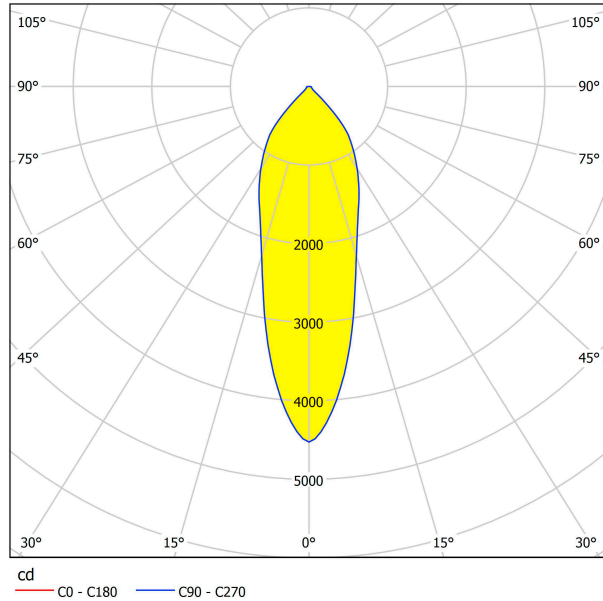

61662 VASCELLO G

Общая информация

Артикул	61662
Тип	встраиваемый светильник
Product segment	Профессиональный свет
Theme	профессиональное освещение

Размеры

Высота изделия (мм)	66
Ширина изделия (мм)	150
Длина изделия (мм)	150
Глубина установки (мм)	80
Выключатель (мм)	130X130
Вес нетто	0,713 Kilogram

61662

VASCELLO G

Техническая информация

Степень защиты	IP20
Класс защиты	2
Рабочее напряжение	600mA
Risk Group	1
Макс. мощность (1)	1X21,2W

Источник света □

Lumen with Cover	2688
Цветовая температура	4000K нейтральный белый
Nominal Lifetime (in h)	50000
Цикл переключения	50000
Индекс цветопередачи (Ra, CRI)	>80
Класс энергоэффективности	A++
Расчетная мощность лампы (0,1 Вт)	22
Допуск по цвету (LED, SDCM)	3