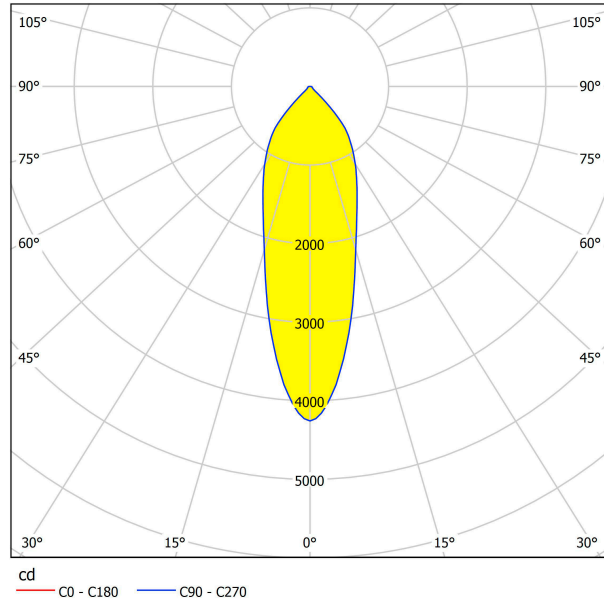

61661 VASCELLO G

Общая информация

Артикул	61661
Тип	встраиваемый светильник
Product segment	Профессиональный свет
Theme	профессиональное освещение

Размеры

Высота изделия (мм)	66
Ширина изделия (мм)	150
Длина изделия (мм)	150
Глубина установки (мм)	80
Выключатель (мм)	130X130
Вес нетто	0,713 Kilogram

61661

VASCELLO G

Техническая информация

Степень защиты	IP20
Класс защиты	2
Рабочее напряжение	600mA
Risk Group	1
Макс. мощность (1)	1X20,7W

Источник света □

Lumen with Cover	2541
Цветовая температура	3000K теплый белый
Nominal Lifetime (in h)	50000
Цикл переключения	50000
Индекс цветопередачи (Ra, CRI)	>80
Класс энергоэффективности	A++
Расчетная мощность лампы (0,1 Вт)	21
Допуск по цвету (LED, SDCM)	3