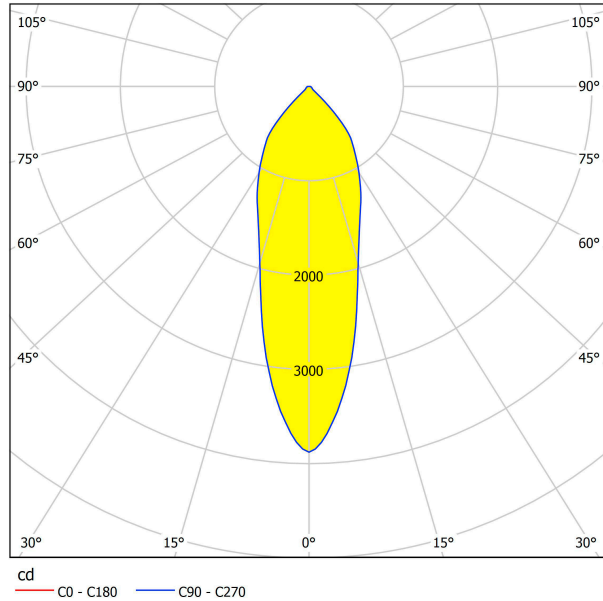

61659 VASCELLO G

Общая информация

Артикул	61659
Тип	встраиваемый светильник
Product segment	Профессиональный свет
Theme	профессиональное освещение

Размеры

Высота изделия (мм)	66
Ширина изделия (мм)	150
Длина изделия (мм)	150
Глубина установки (мм)	80
Выключатель (мм)	130X130
Вес нетто	0,717 Kilogram

61659

VASCELLO G

Техническая информация

Степень защиты	IP20
Класс защиты	2
Рабочее напряжение	600mA
Risk Group	1
Макс. мощность (1)	1X21W

Источник света ☐

Lumen with Cover	2356
Цветовая температура	2700K теплый белый
Nominal Lifetime (in h)	50000
Цикл переключения	50000
Индекс цветопередачи (Ra, CRI)	>80
Класс энергоэффективности	A++
Расчетная мощность лампы (0,1 Вт)	21
Допуск по цвету (LED, SDCM)	3