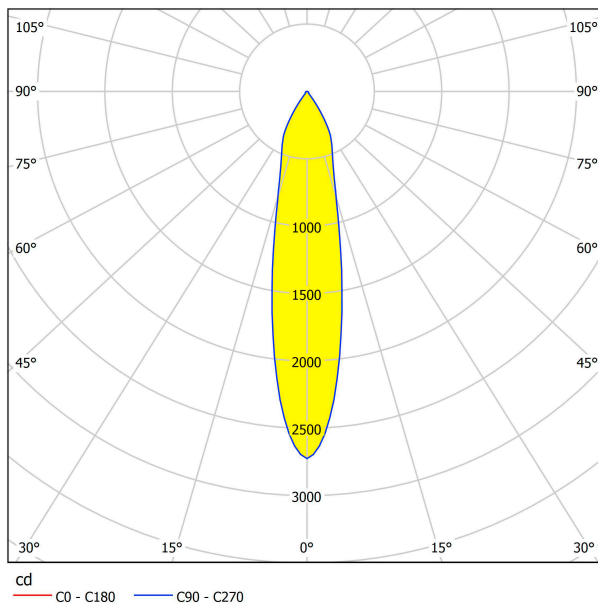

61658 VASCELLO P

Общая информация

Артикул	61658
Тип	встраиваемый светильник
Product segment	Профессиональный свет
Theme	профессиональное освещение

Размеры

Высота изделия (мм)	60
Ширина изделия (мм)	98
Длина изделия (мм)	264
Глубина установки (мм)	70
Выключатель (мм)	234X84
Вес нетто	0,676 Kilogram

Материал & Цвет

Материал корпуса	литой алюминий
Цвет корпуса	черный
Материал плафона/абажура	стекло
Цвет плафона/абажура	прозрачный

Функциональность

Тип выключателя	нет
Функция	сменный LED необходим трансформер
Батарея	Нет