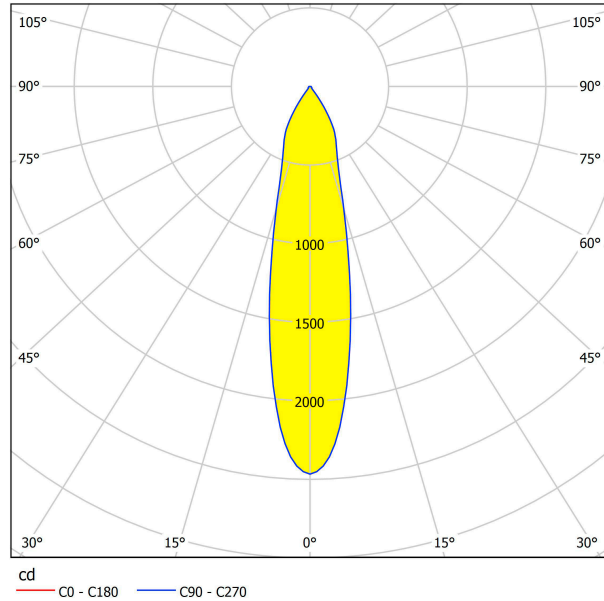

61657 VASCELLO P

Общая информация

Артикул	61657
Тип	встраиваемый светильник
Product segment	Профессиональный свет
Theme	профессиональное освещение

Размеры

Высота изделия (мм)	60
Ширина изделия (мм)	98
Длина изделия (мм)	264
Глубина установки (мм)	70
Выключатель (мм)	234X84
Вес нетто	0,674 Kilogram

61657 VASCELLO P

Техническая информация

Степень защиты	IP20
Класс защиты	2
Рабочее напряжение	3x200mA
Risk Group	1
Макс. мощность (1)	3X6,4W

Источник света ☐

Lumen with Cover	3X730
Эквивалентность лампе накаливания (Вт)	60
Цветовая температура	3000K теплый белый
Nominal Lifetime (in h)	50000
Цикл переключения	50000
Индекс цветопередачи (Ra, CRI)	>80
Класс энергоэффективности	A++
Расчетная мощность лампы (0,1 Вт)	6.4000
Допуск по цвету (LED, SDCM)	3