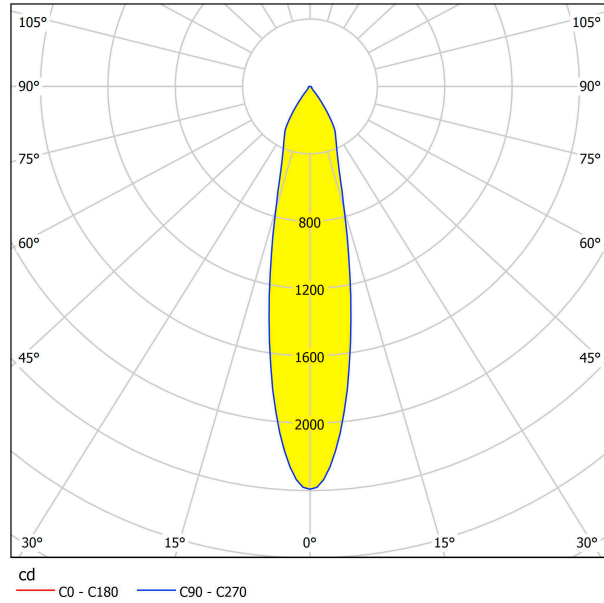

61656 VASCELLO P

Общая информация

Артикул	61656
Тип	встраиваемый светильник
Product segment	Профессиональный свет
Theme	профессиональное освещение

Размеры

Высота изделия (мм)	60
Ширина изделия (мм)	98
Длина изделия (мм)	264
Глубина установки (мм)	70
Выключатель (мм)	234X84
Вес нетто	0,67 Kilogram

61656

VASCELLO P

Техническая информация

Степень защиты	IP20
Класс защиты	2
Рабочее напряжение	3x200mA
Risk Group	1
Макс. мощность (1)	3X6,4W

Источник света ☐

Lumen with Cover	3X713
Эквивалентность лампе накаливания (Вт)	60
Цветовая температура	2700K теплый белый
Nominal Lifetime (in h)	50000
Цикл переключения	50000
Индекс цветопередачи (Ra, CRI)	>80
Класс энергоэффективности	A++
Расчетная мощность лампы (0,1 Вт)	6.4000
Допуск по цвету (LED, SDCM)	3