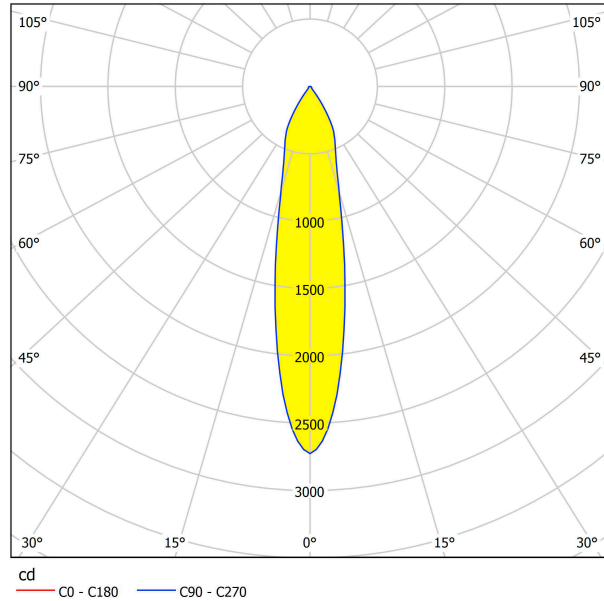

61655 VASCELLO P

Общая информация

Артикул	61655
Тип	встраиваемый светильник
Product segment	Профессиональный свет
Theme	профессиональное освещение

Размеры

Высота изделия (мм)	60
Ширина изделия (мм)	98
Длина изделия (мм)	264
Глубина установки (мм)	70
Выключатель (мм)	234X84
Вес нетто	0,671 Kilogram

61655 VASCELLO P

Техническая информация

Степень защиты	IP20
Класс защиты	2
Рабочее напряжение	3x200mA
Risk Group	1
Макс. мощность (1)	3X6,4W

Источник света ☐

Lumen with Cover	3X769
Эквивалентность лампе накаливания (Вт)	65
Цветовая температура	4000K нейтральный белый
Nominal Lifetime (in h)	50000
Цикл переключения	50000
Индекс цветопередачи (Ra, CRI)	>80
Класс энергоэффективности	A++
Расчетная мощность лампы (0,1 Вт)	6.4000
Допуск по цвету (LED, SDCM)	3