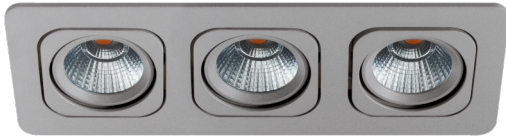

61655 VASCELLO P

Общая информация

Артикул	61655
Тип	встраиваемый светильник
Product segment	Профессиональный свет
Theme	профессиональное освещение

Размеры

Высота изделия (мм)	60
Ширина изделия (мм)	98
Длина изделия (мм)	264
Глубина установки (мм)	70
Выключатель (мм)	234X84
Вес нетто	0,671 Kilogram

Материал & Цвет

Материал корпуса	литой алюминий
Цвет корпуса	серебряный
Материал плафона/абажура	стекло
Цвет плафона/абажура	прозрачный

Функциональность

Тип выключателя	нет
Функция	сменный LED необходим трансформер
Батарея	Нет

61655 VASCELLO P

Техническая информация

Степень защиты	IP20
Класс защиты	2
Рабочее напряжение	3x200mA
Risk Group	1
Макс. мощность (1)	3X6,4W

Источник света ☐

Lumen with Cover	3X769
Эквивалентность лампе накаливания (Вт)	65
Цветовая температура	4000K нейтральный белый
Nominal Lifetime (in h)	50000
Цикл переключения	50000
Индекс цветопередачи (Ra, CRI)	>80
Класс энергоэффективности	A++
Расчетная мощность лампы (0,1 Вт)	6.4000
Допуск по цвету (LED, SDCM)	3