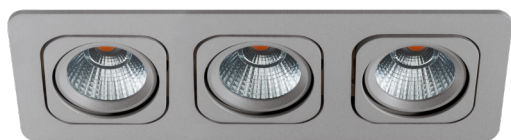

61654 VASCELLO P

Общая информация

Артикул	61654
Тип	встраиваемый светильник
Product segment	Профессиональный свет
Theme	профессиональное освещение

Размеры

Высота изделия (мм)	60
Ширина изделия (мм)	98
Длина изделия (мм)	264
Глубина установки (мм)	70
Выключатель (мм)	234X84
Вес нетто	0,68 Kilogram

Материал & Цвет

Материал корпуса	литой алюминий
Цвет корпуса	серебряный
Материал плафона/абажура	стекло
Цвет плафона/абажура	прозрачный

Функциональность

Тип выключателя	нет
Функция	сменный LED необходим трансформер
Батарея	Нет

61654

VASCELLO P

Техническая информация

Степень защиты	IP20
Класс защиты	2
Рабочее напряжение	3x200mA
Risk Group	1
Макс. мощность (1)	3X6,4W

Источник света ☐

Lumen with Cover	3X730
Эквивалентность лампе накаливания (Вт)	60
Цветовая температура	3000K теплый белый
Nominal Lifetime (in h)	50000
Цикл переключения	50000
Индекс цветопередачи (Ra, CRI)	>80
Класс энергоэффективности	A++
Расчетная мощность лампы (0,1 Вт)	6.4000
Допуск по цвету (LED, SDCM)	3