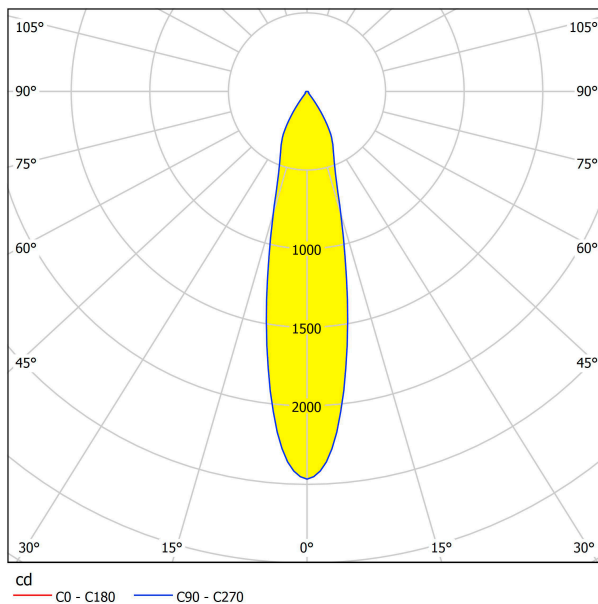

61654 VASCELLO P

Общая информация

Артикул	61654
Тип	встраиваемый светильник
Product segment	Профессиональный свет
Theme	профессиональное освещение

Размеры

Высота изделия (мм)	60
Ширина изделия (мм)	98
Длина изделия (мм)	264
Глубина установки (мм)	70
Выключатель (мм)	234X84
Вес нетто	0,68 Kilogram

61654

VASCELLO P

Техническая информация

Степень защиты	IP20
Класс защиты	2
Рабочее напряжение	3x200mA
Risk Group	1
Макс. мощность (1)	3X6,4W

Источник света ☐

Lumen with Cover	3X730
Эквивалентность лампе накаливания (Вт)	60
Цветовая температура	3000K теплый белый
Nominal Lifetime (in h)	50000
Цикл переключения	50000
Индекс цветопередачи (Ra, CRI)	>80
Класс энергоэффективности	A++
Расчетная мощность лампы (0,1 Вт)	6.4000
Допуск по цвету (LED, SDCM)	3