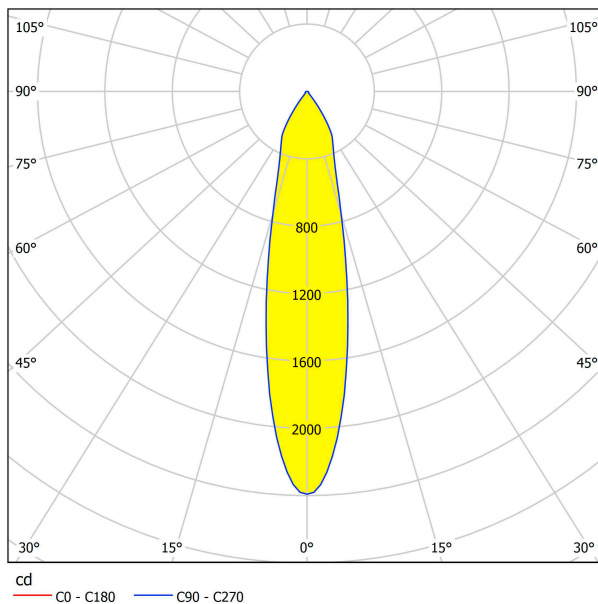

61653 VASCELLO P

Общая информация

Артикул	61653
Тип	встраиваемый светильник
Product segment	Профессиональный свет
Theme	профессиональное освещение

Размеры

Высота изделия (мм)	60
Ширина изделия (мм)	98
Длина изделия (мм)	264
Глубина установки (мм)	70
Выключатель (мм)	234X84
Вес нетто	0,684 Kilogram

61653 VASCELLO P

Техническая информация

Степень защиты	IP20
Класс защиты	2
Рабочее напряжение	3x200mA
Risk Group	1
Макс. мощность (1)	3X6,4W

Источник света ☐

Lumen with Cover	3X713
Эквивалентность лампе накаливания (Вт)	60
Цветовая температура	2700K теплый белый
Nominal Lifetime (in h)	50000
Цикл переключения	50000
Индекс цветопередачи (Ra, CRI)	>80
Класс энергоэффективности	A++
Расчетная мощность лампы (0,1 Вт)	6.4000
Допуск по цвету (LED, SDCM)	3