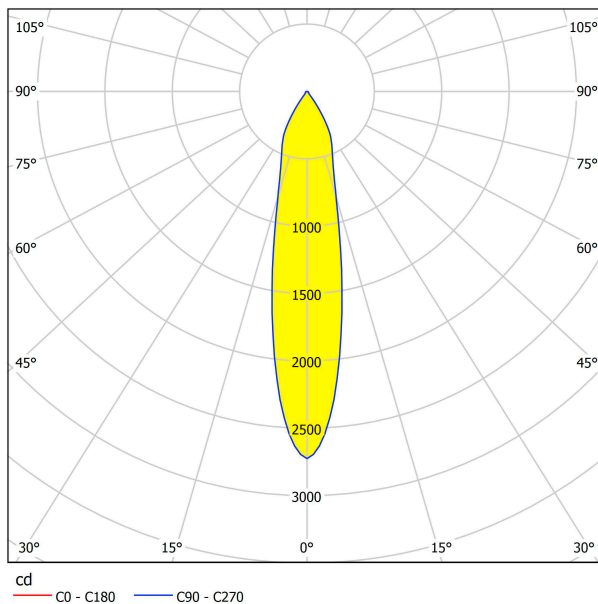

61652 VASCELLO P

Общая информация

Артикул	61652
Тип	встраиваемый светильник
Product segment	Профессиональный свет
Theme	профессиональное освещение

Размеры

Высота изделия (мм)	60
Ширина изделия (мм)	98
Длина изделия (мм)	264
Глубина установки (мм)	70
Выключатель (мм)	234X84
Вес нетто	0,604 Kilogram

61652 VASCELLO P

Техническая информация

Степень защиты	IP20
Класс защиты	2
Рабочее напряжение	3x200mA
Risk Group	1
Макс. мощность (1)	3X6,4W

Источник света ☐

Lumen with Cover	3X769
Эквивалентность лампе накаливания (Вт)	65
Цветовая температура	4000K нейтральный белый
Nominal Lifetime (in h)	50000
Цикл переключения	50000
Индекс цветопередачи (Ra, CRI)	>80
Класс энергоэффективности	A++
Расчетная мощность лампы (0,1 Вт)	6.4000
Допуск по цвету (LED, SDCM)	3