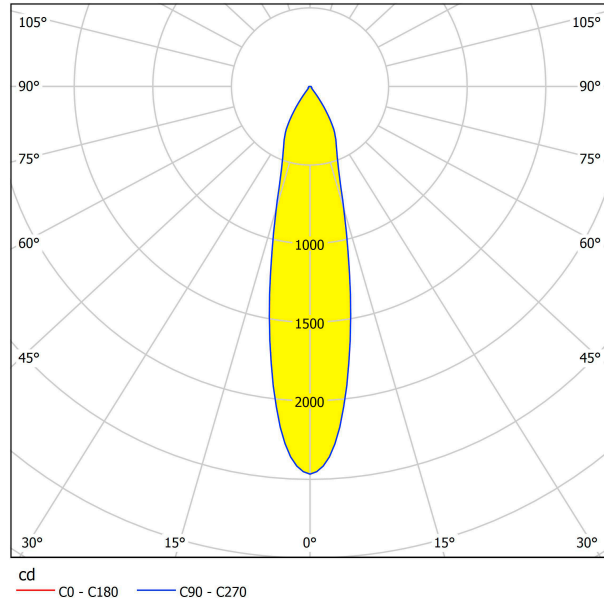

61651 VASCELLO P

Общая информация

Артикул	61651
Тип	встраиваемый светильник
Product segment	Профессиональный свет
Theme	профессиональное освещение

Размеры

Высота изделия (мм)	60
Ширина изделия (мм)	98
Длина изделия (мм)	264
Глубина установки (мм)	70
Выключатель (мм)	234X84
Вес нетто	0,678 Kilogram

61651 VASCELLO P

Техническая информация

Степень защиты	IP20
Класс защиты	2
Рабочее напряжение	3x200mA
Risk Group	1
Макс. мощность (1)	3X6,4W

Источник света ☐

Lumen with Cover	3X730
Эквивалентность лампе накаливания (Вт)	60
Цветовая температура	3000K теплый белый
Nominal Lifetime (in h)	50000
Цикл переключения	50000
Индекс цветопередачи (Ra, CRI)	>80
Класс энергоэффективности	A++
Расчетная мощность лампы (0,1 Вт)	6.4000
Допуск по цвету (LED, SDCM)	3