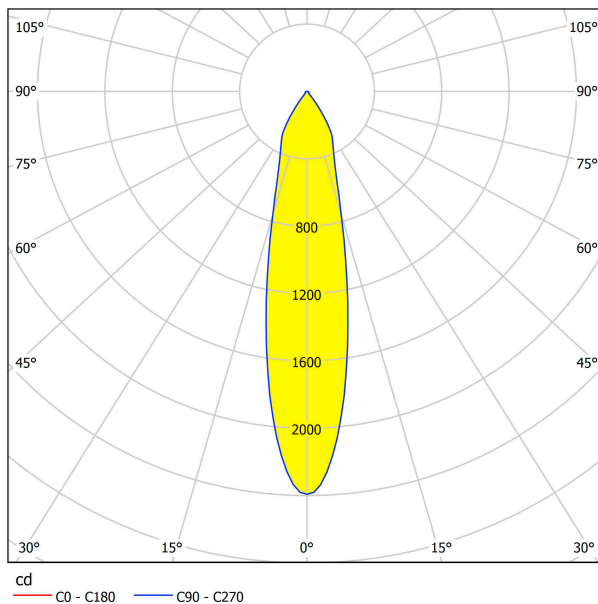

61649 VASCELLO P

Общая информация

Артикул	61649
Тип	встраиваемый светильник
Product segment	Профессиональный свет
Theme	профессиональное освещение

Размеры

Высота изделия (мм)	60
Ширина изделия (мм)	98
Длина изделия (мм)	264
Глубина установки (мм)	70
Выключатель (мм)	234X84
Вес нетто	0,672 Kilogram

Материал & Цвет

Материал корпуса	литой алюминий
Цвет корпуса	белый
Материал плафона/абажура	стекло
Цвет плафона/абажура	прозрачный

Функциональность

Тип выключателя	нет
Функция	сменный LED необходим трансформер
Батарея	Нет